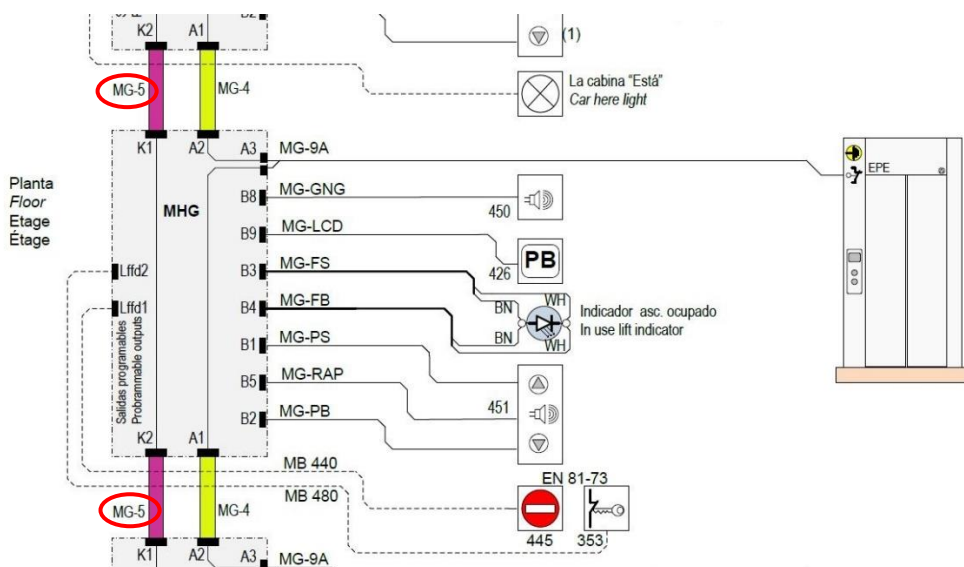

MG5 – CABLE BAJANTE BUCLE EXTERIOR 4m

MG5 – DOWNLINK LOOP EXTERIOR CABLE 4m

MG5 – CÂBLE BOUCLE EXTERIOR 4m

CODIGO

528158

DATOS TECNICOS

TECHNICAL DATA

DONNÉES TECHNIQUES

- **FABRICANTE/MANUFACTURER/FABRICANT:** Carlos Silva
- **PRODUCTO/PRODUCT/PRODUIT:** MG5

CODE	L (m)	CARLOS SILVA CODE
528153	0.2	CC6905002
528154	0.5	CC6905005
528155	1	CC6905010
528156	2	CC6905020
528157	3.5	CC6905035
528158	4	CC6905040
528159	4.5	CC6905045

CODE	L (m)	CARLOS SILVA CODE
528160	5	CC6905050
528161	6	CC6905060
528162	8	CC6905080
528163	10	CC6905100
528164	12	CC6905120
528165	15	CC6905150
528166	20	CC6905200