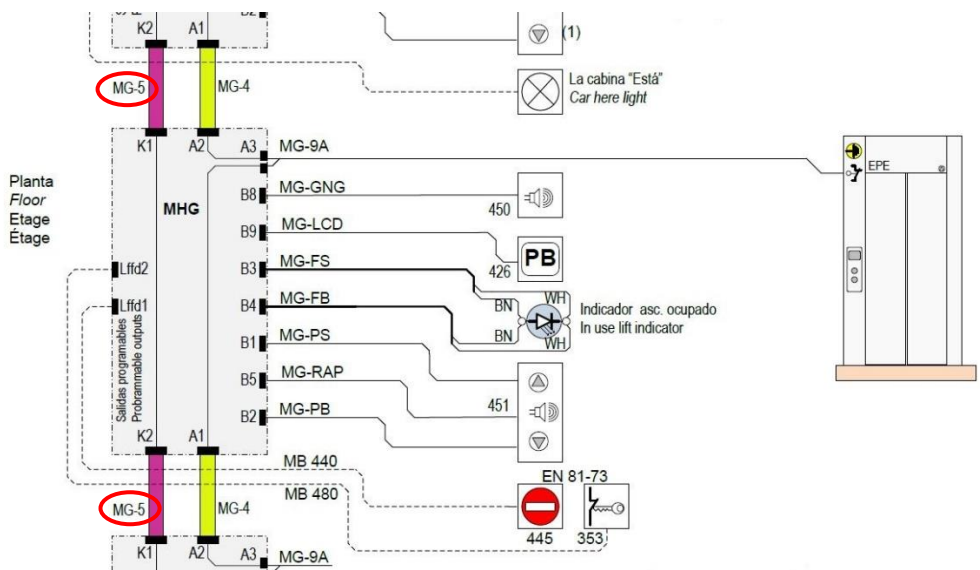

MG5 – CABLE BAJANTE BUCLE EXTERIOR 5m
MG5 – DOWNLINK LOOP EXTERIOR CABLE 5m
MG5 – CÂBLE BOUCLE EXTERIOR 5m

CODIGO
528160

DATOS TECNICOS TECHNICAL DATA DONNÉES TECHNIQUES

- **FABRICANTE/MANUFACTURER/FABRICANT:** Carlos Silva
- **PRODUCTO/PRODUCT/PRODUIT:** MG5

CODE	L (m)	CARLOS SILVA CODE
528153	0.2	CC6905002
528154	0.5	CC6905005
528155	1	CC6905010
528156	2	CC6905020
528157	3.5	CC6905035
528158	4	CC6905040
528159	4.5	CC6905045

CODE	L (m)	CARLOS SILVA CODE
528160	5	CC6905050
528161	6	CC6905060
528162	8	CC6905080
528163	10	CC6905100
528164	12	CC6905120
528165	15	CC6905150
528166	20	CC6905200