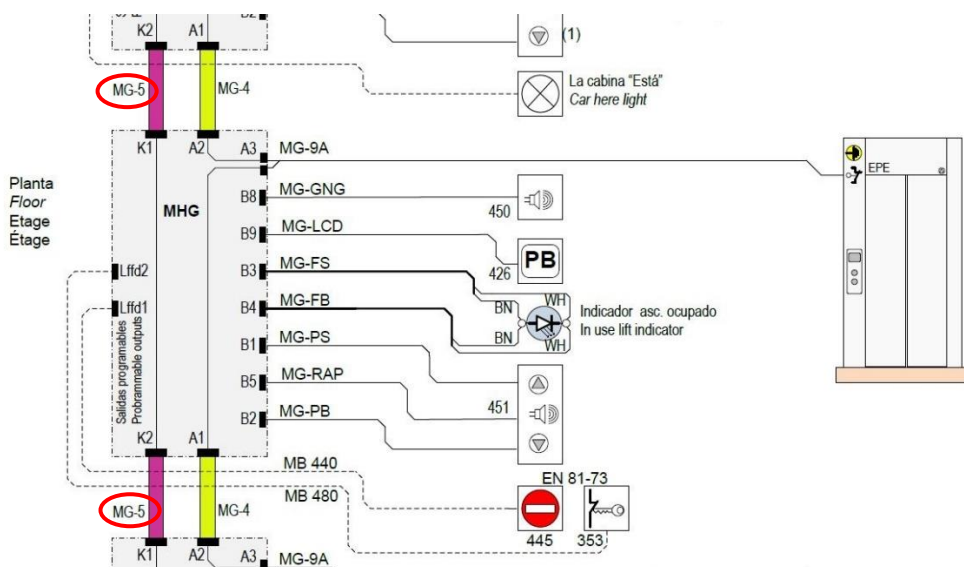

**MG5 – CABLE BAJANTE BUCLE EXTERIOR 6m**

**MG5 – DOWNLINK LOOP EXTERIOR CABLE 6m**

**MG5 – CÂBLE BOUCLE EXTERIOR 6m**

**CODIGO**

**528161**

**DATOS TECNICOS**

**TECHNICAL DATA**

**DONNÉES TECHNIQUES**

- **FABRICANTE/MANUFACTURER/FABRICANT:** Carlos Silva
- **PRODUCTO/PRODUCT/PRODUIT:** MG5

CODE	L (m)	CARLOS SILVA CODE
528153	0.2	CC6905002
528154	0.5	CC6905005
528155	1	CC6905010
528156	2	CC6905020
528157	3.5	CC6905035
528158	4	CC6905040
528159	4.5	CC6905045

CODE	L (m)	CARLOS SILVA CODE
528160	5	CC6905050
<b>528161</b>	<b>6</b>	<b>CC6905060</b>
528162	8	CC6905080
528163	10	CC6905100
528164	12	CC6905120
528165	15	CC6905150
528166	20	CC6905200