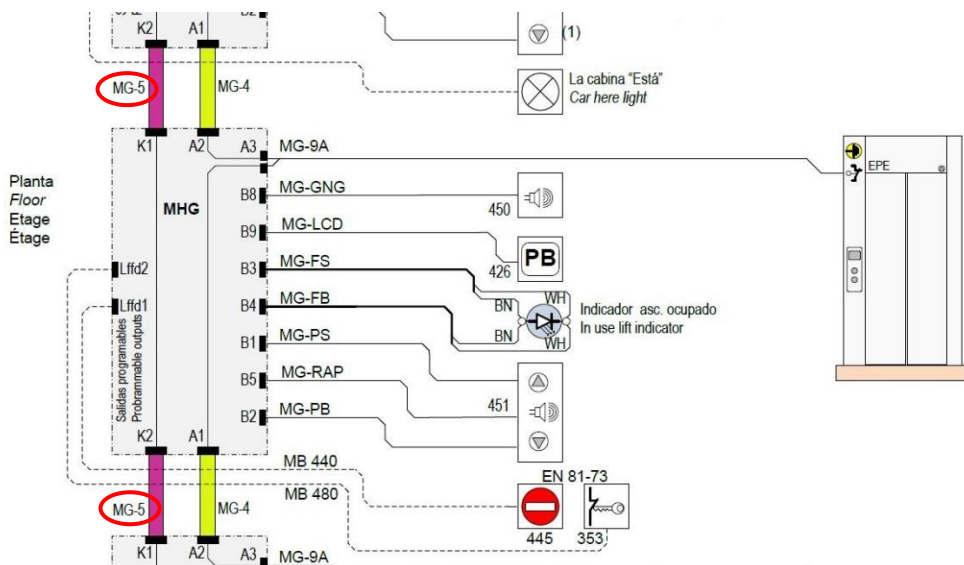

**MG5 – CABLE BAJANTE BUCLE EXTERIOR 10m**

**MG5 – DOWNLINK LOOP EXTERIOR CABLE 10m**

**MG5 – CÂBLE BOUCLE EXTERIOR 10m**

**CODIGO**

**528163**

**DATOS TECNICOS**

**TECHNICAL DATA**

**DONNÉES TECHNIQUES**

- **FABRICANTE/MANUFACTURER/FABRICANT:** Carlos Silva
- **PRODUCTO/PRODUCT/PRODUIT:** MG5

CODE	L (m)	CARLOS SILVA CODE
528153	0.2	CC6905002
528154	0.5	CC6905005
528155	1	CC6905010
528156	2	CC6905020
528157	3.5	CC6905035
528158	4	CC6905040
528159	4.5	CC6905045

CODE	L (m)	CARLOS SILVA CODE
528160	5	CC6905050
528161	6	CC6905060
528162	8	CC6905080
<b>528163</b>	<b>10</b>	<b>CC6905100</b>
528164	12	CC6905120
528165	15	CC6905150
528166	20	CC6905200