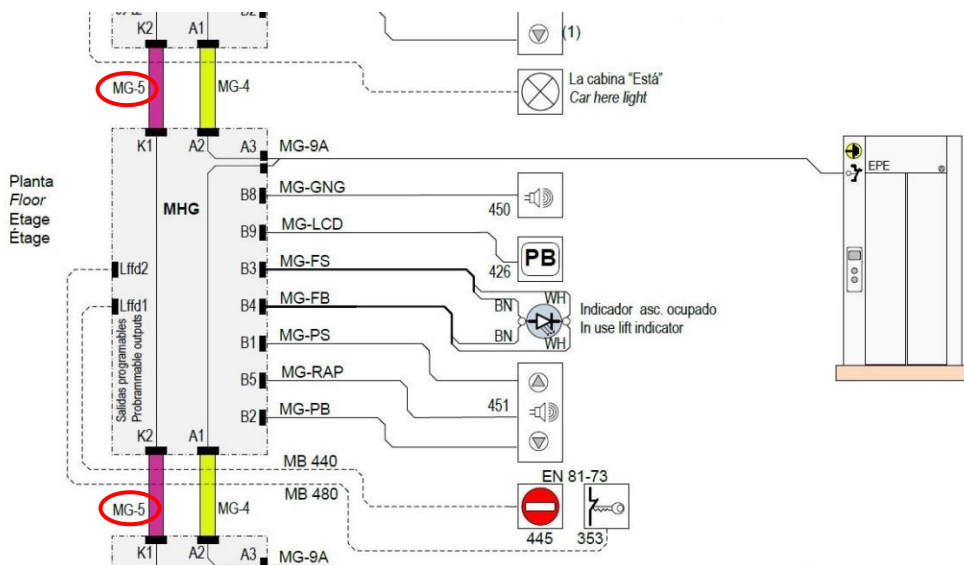

**MG5 – CABLE BAJANTE BUCLE EXTERIOR 12m**

**MG5 – DOWNLINK LOOP EXTERIOR CABLE 12m**

**MG5 – CÂBLE BOUCLE EXTERIOR 12m**

**CODIGO**

**528164**

**DATOS TECNICOS**

**TECHNICAL DATA**

**DONNÉES TECHNIQUES**

- **FABRICANTE/MANUFACTURER/FABRICANT:** Carlos Silva
- **PRODUCTO/PRODUCT/PRODUIT:** MG5

CODE	L (m)	CARLOS SILVA CODE
528153	0.2	CC6905002
528154	0.5	CC6905005
528155	1	CC6905010
528156	2	CC6905020
528157	3.5	CC6905035
528158	4	CC6905040
528159	4.5	CC6905045

CODE	L (m)	CARLOS SILVA CODE
528160	5	CC6905050
528161	6	CC6905060
528162	8	CC6905080
528163	10	CC6905100
<b>528164</b>	<b>12</b>	<b>CC6905120</b>
528165	15	CC6905150
528166	20	CC6905200