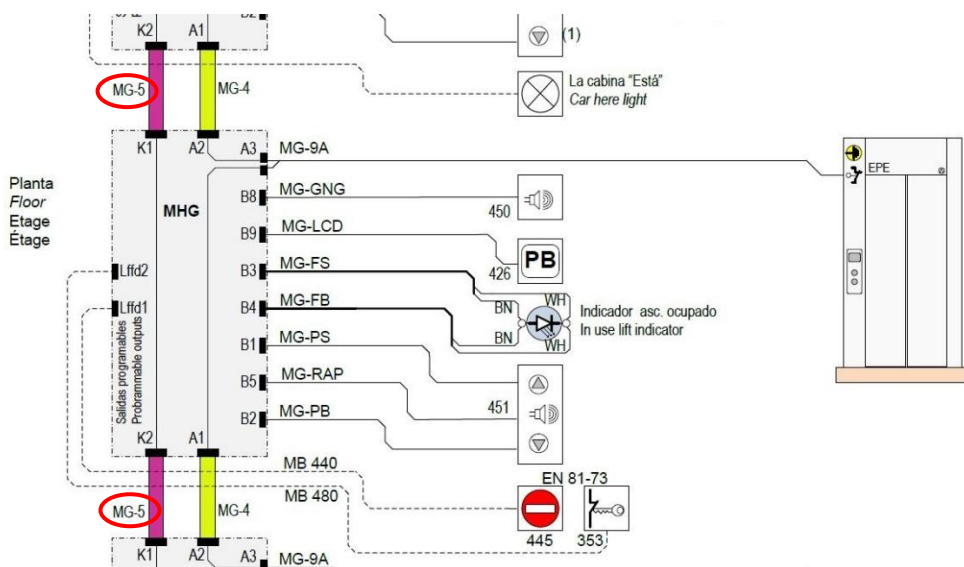

MG5 – CABLE BAJANTE BUCLE EXTERIOR 15m

MG5 – DOWNLINK LOOP EXTERIOR CABLE 15m

MG5 – CÂBLE BOUCLE EXTERIOR 15m

CODIGO

528165

DATOS TECNICOS

TECHNICAL DATA

DONNÉES TECHNIQUES

- **FABRICANTE/MANUFACTURER/FABRICANT:** Carlos Silva
- **PRODUCTO/PRODUCT/PRODUIT:** MG5

CODE	L (m)	CARLOS SILVA CODE
528153	0.2	CC6905002
528154	0.5	CC6905005
528155	1	CC6905010
528156	2	CC6905020
528157	3.5	CC6905035
528158	4	CC6905040
528159	4.5	CC6905045

CODE	L (m)	CARLOS SILVA CODE
528160	5	CC6905050
528161	6	CC6905060
528162	8	CC6905080
528163	10	CC6905100
528164	12	CC6905120
528165	15	CC6905150
528166	20	CC6905200