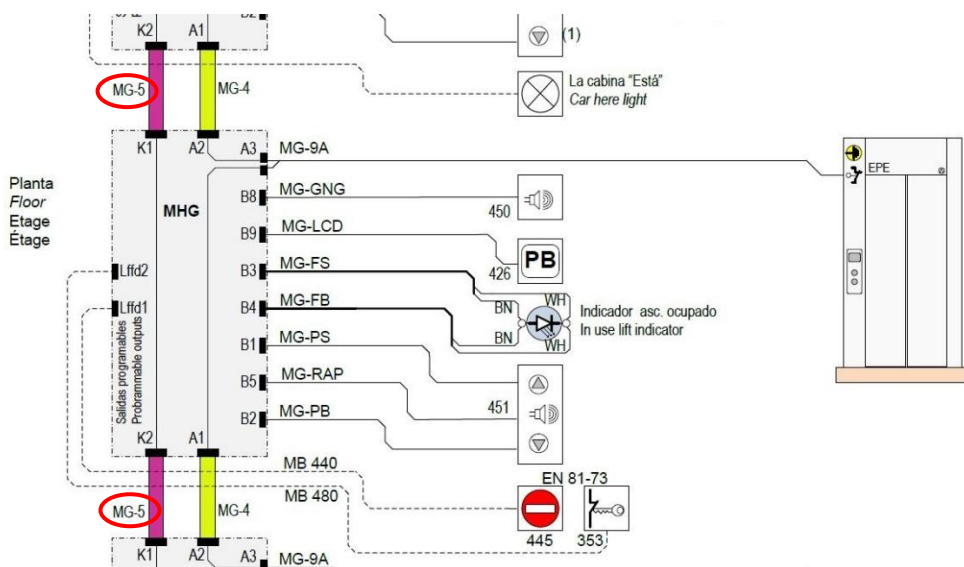

MG5 – CABLE BAJANTE BUCLE EXTERIOR 20m

MG5 – DOWNLINK LOOP EXTERIOR CABLE 20m

MG5 – CÂBLE BOUCLE EXTERIOR 20m

CODIGO

528166

DATOS TECNICOS

TECHNICAL DATA

DONNÉES TECHNIQUES

- **FABRICANTE/MANUFACTURER/FABRICANT:** Carlos Silva
- **PRODUCTO/PRODUCT/PRODUIT:** MG5

CODE	L (m)	CARLOS SILVA CODE
528153	0.2	CC6905002
528154	0.5	CC6905005
528155	1	CC6905010
528156	2	CC6905020
528157	3.5	CC6905035
528158	4	CC6905040
528159	4.5	CC6905045

CODE	L (m)	CARLOS SILVA CODE
528160	5	CC6905050
528161	6	CC6905060
528162	8	CC6905080
528163	10	CC6905100
528164	12	CC6905120
528165	15	CC6905150
528166	20	CC6905200