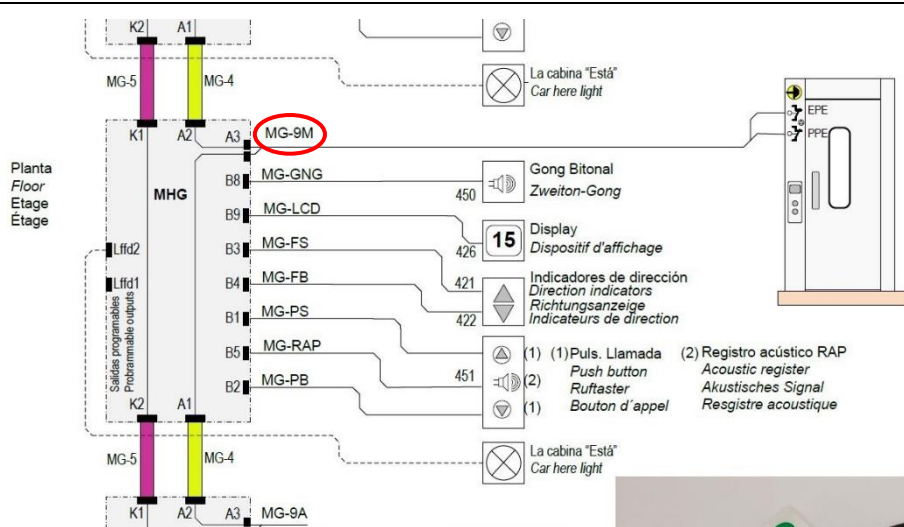

**MG9M – DERIVACION SERIE PUERTAS SEMIAUTOMATICAS 2.5m****MG9M – SEMI-AUTOMATIC DOOR SERIES STUB CABLE 2.5m****MG9M – CÂBLE DERIVATION SERIE PORTES SEMI-AUTOMAT. 2.5m****CODIGO**

528172

**DATOS TECNICOS****TECHNICAL DATA****DONNÉES TECHNIQUES**

- **FABRICANTE/MANUFACTURER/FABRICANT:** Carlos Silva
- **PRODUCTO/PRODUCT/PRODUIT:** MG9M

CODE	L (m)	CARLOS SILVA CODE
528172	2.5	CC699M025
528173	4	CC699M040
528174	6	CC699M060
528175	8	CC699M080