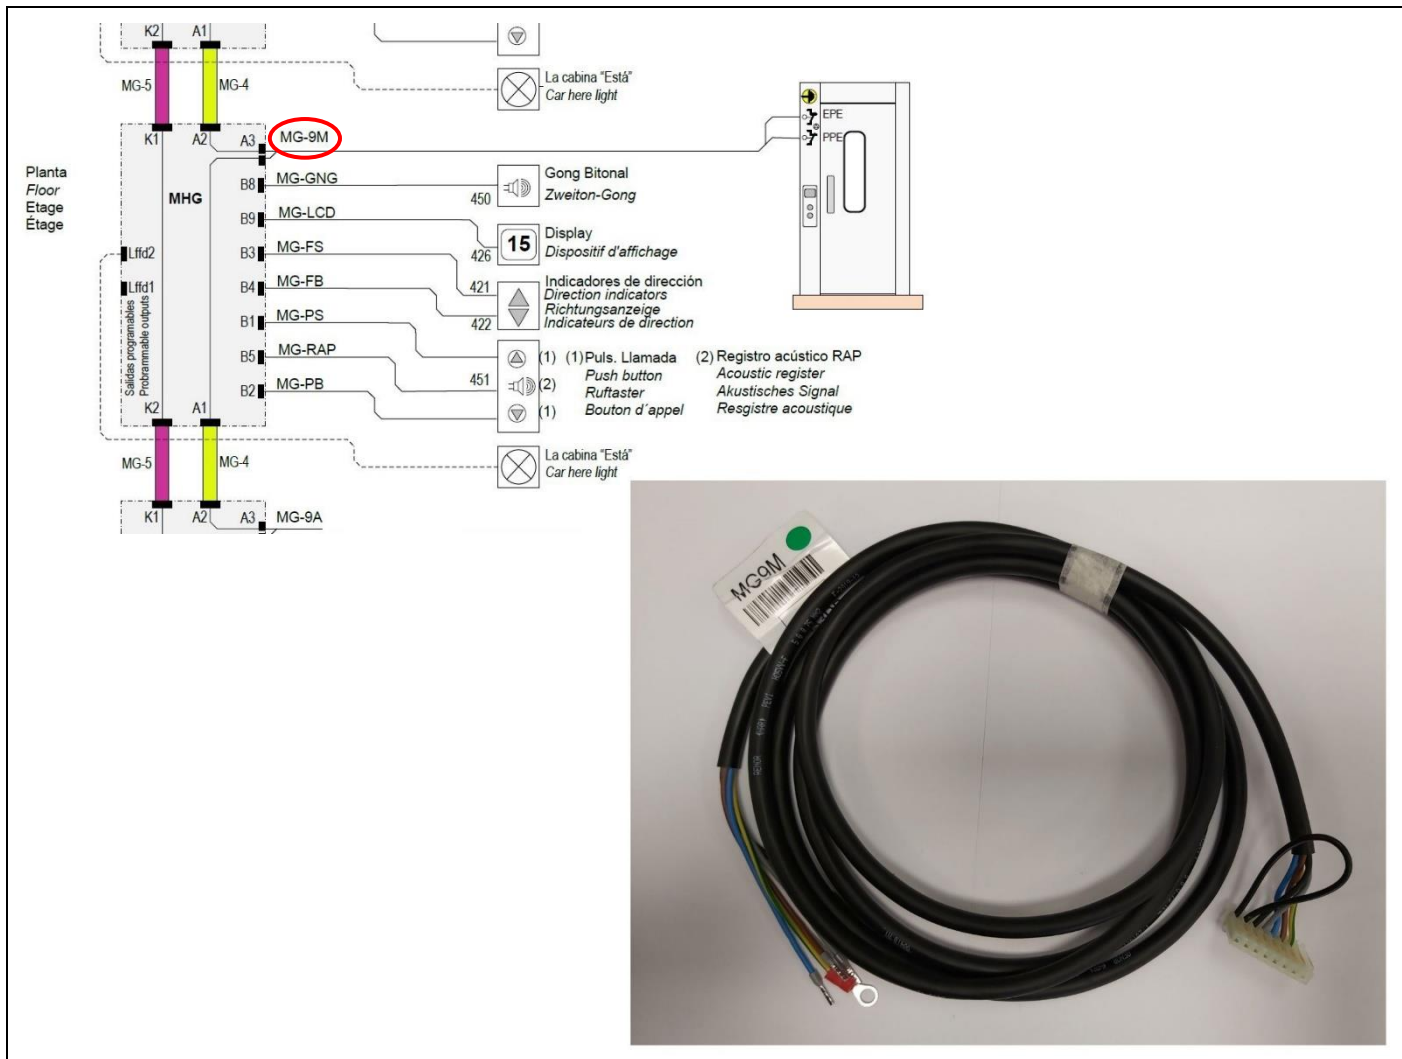

**MG9M – DERIVACION SERIE PUERTAS SEMIAUTOMATICAS 4m**

**MG9M – SEMI-AUTOMATIC DOOR SERIES STUB CABLE 4m**

**MG9M – CÂBLE DERIVATION SERIE PORTES SEMI-AUTOMAT. 4m**

**CODIGO**

**528173**

**DATOS TECNICOS**

**TECHNICAL DATA**

**DONNÉES TECHNIQUES**

- **FABRICANTE/MANUFACTURER/FABRICANT:** Carlos Silva
- **PRODUCTO/PRODUCT/PRODUIT:** MG9M

CODE	L (m)	CARLOS SILVA CODE
528172	2.5	CC699M025
<b>528173</b>	<b>4</b>	<b>CC699M040</b>
528174	6	CC699M060
528175	8	CC699M080