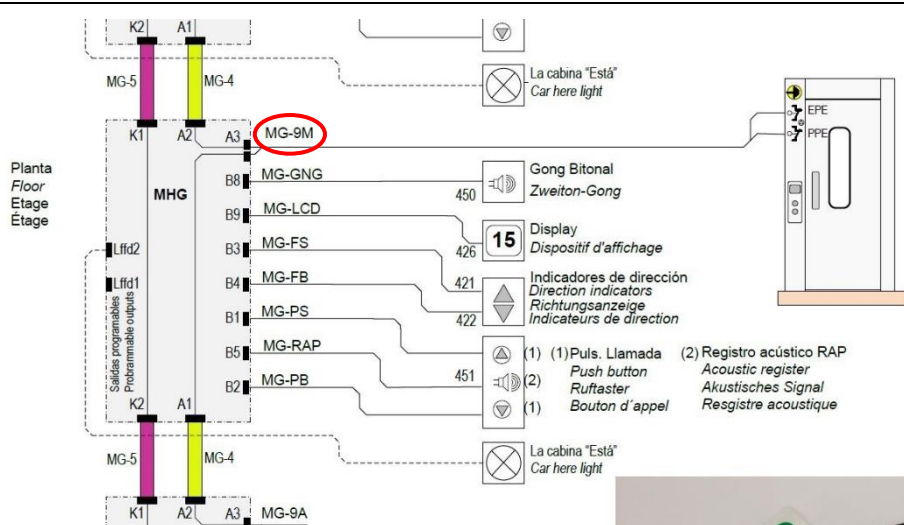

MG9M – DERIVACION SERIE PUERTAS SEMIAUTOMATICAS 6m

MG9M – SEMI-AUTOMATIC DOOR SERIES STUB CABLE 6m

MG9M – CÂBLE DERIVATION SERIE PORTES SEMI-AUTOMAT. 6m

CODIGO

528174

DATOS TECNICOS

TECHNICAL DATA

DONNÉES TECHNIQUES

- **FABRICANTE/MANUFACTURER/FABRICANT:** Carlos Silva
- **PRODUCTO/PRODUCT/PRODUIT:** MG9M

CODE	L (m)	CARLOS SILVA CODE
528172	2.5	CC699M025
528173	4	CC699M040
528174	6	CC699M060
528175	8	CC699M080