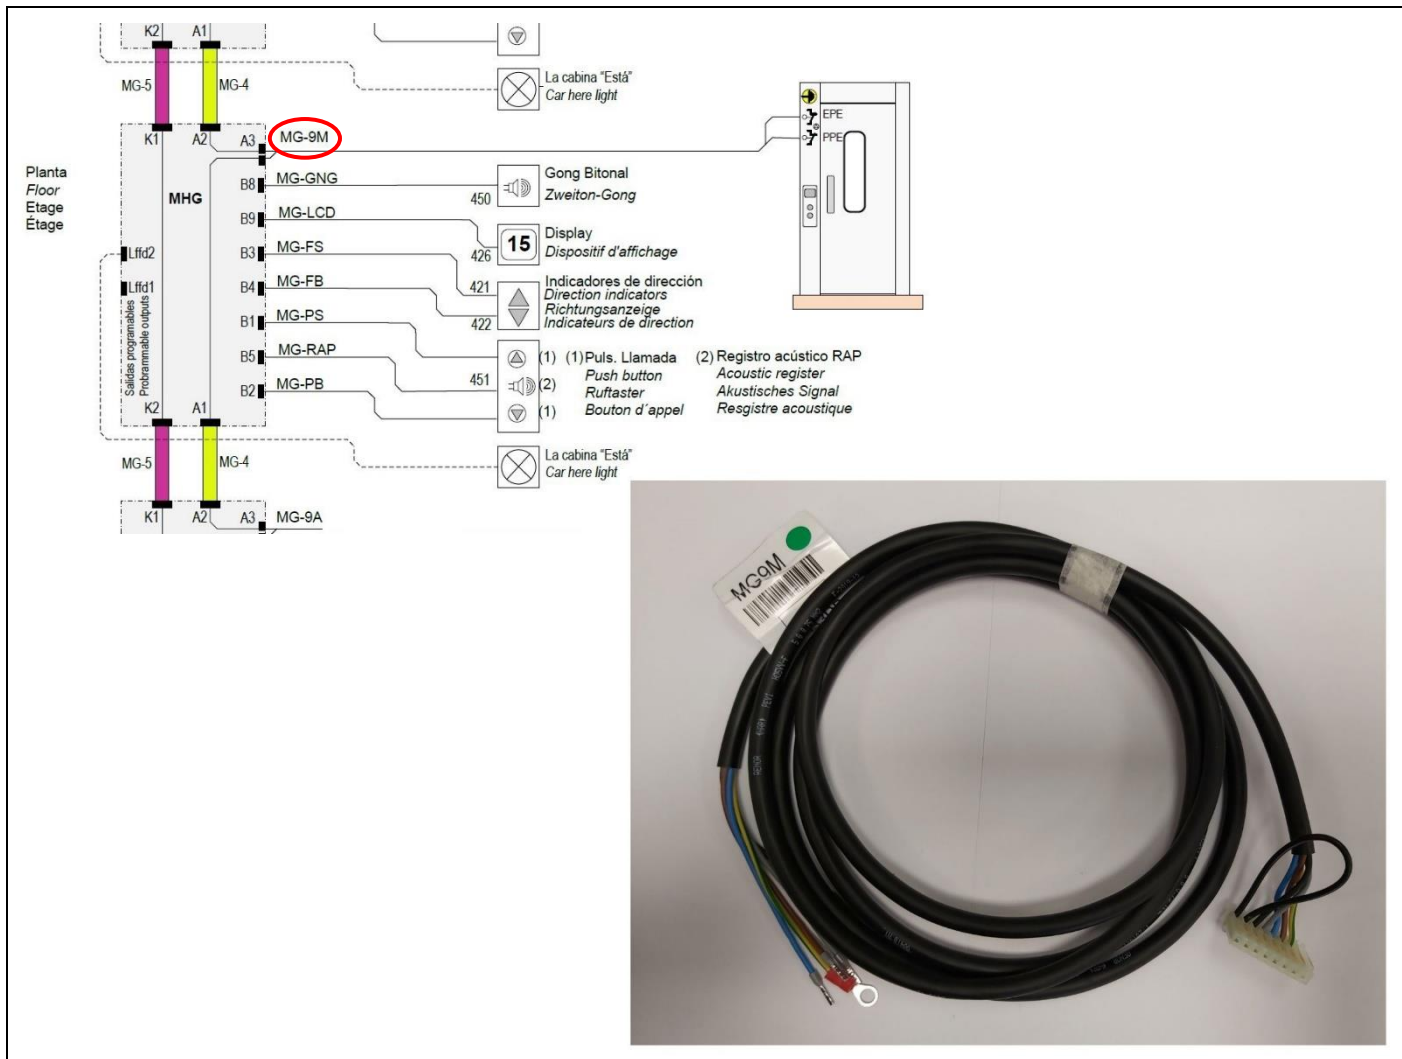

MG9M – DERIVACION SERIE PUERTAS SEMIAUTOMATICAS 8m

MG9M – SEMI-AUTOMATIC DOOR SERIES STUB CABLE 8m

MG9M – CÂBLE DERIVATION SERIE PORTES SEMI-AUTOMAT. 8m

CODIGO

528175

DATOS TECNICOS

TECHNICAL DATA

DONNÉES TECHNIQUES

- **FABRICANTE/MANUFACTURER/FABRICANT:** Carlos Silva
- **PRODUCTO/PRODUCT/PRODUIT:** MG9M

CODE	L (m)	CARLOS SILVA CODE
528172	2.5	CC699M025
528173	4	CC699M040
528174	6	CC699M060
528175	8	CC699M080