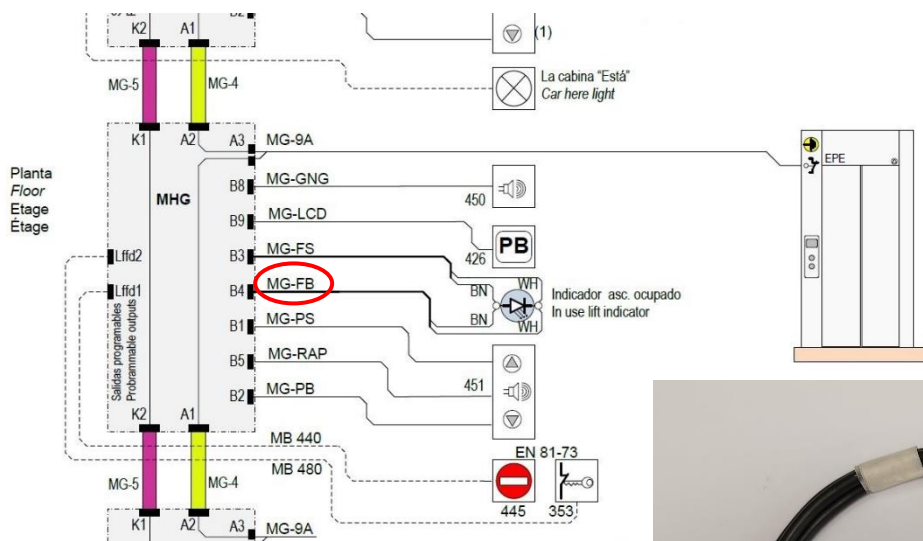

MGFB – MANGUERA FLECHA BAJAR 3M

MGFB – ARROW DOWN HOSE 3M

MGFB – FLECHE EN BAS 3M

CODIGO

528195

DATOS TECNICOS

TECHNICAL DATA

DONNÉES TECHNIQUES

- **FABRICANTE/MANUFACTURER/FABRICANT:** Carlos Silva
- **PRODUCTO/PRODUCT/PRODUIT:** MG-FB

CODE	L (m)	CARLOS SILVA CODE
528194	1.5	CC6750415
528195	3	CC6750430
528196	4.5	CC6750445
528197	6	CC6750460
528198	10	CC67504A0