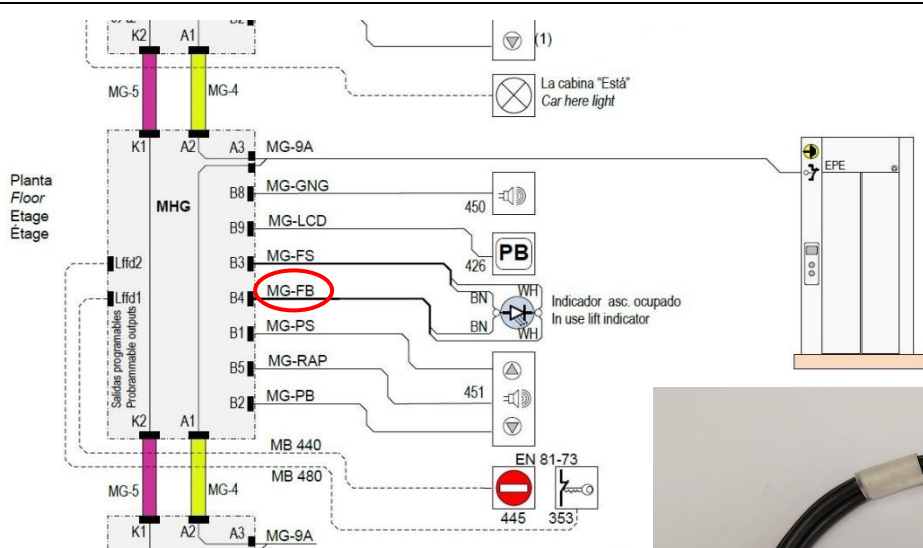

**MGFB – MANGUERA FLECHA BAJAR 6M**

**MGFB – ARROW DOWN HOSE 6M**

**MGFB – FLECHE EN BAS 6M**

**CODIGO**

**528197**

**DATOS TECNICOS**

**TECHNICAL DATA**

**DONNÉES TECHNIQUES**

- **FABRICANTE/MANUFACTURER/FABRICANT:** Carlos Silva
- **PRODUCTO/PRODUCT/PRODUIT:** MG-FB

CODE	L (m)	CARLOS SILVA CODE
528194	1.5	CC6750415
528195	3	CC6750430
528196	4.5	CC6750445
<b>528197</b>	<b>6</b>	<b>CC6750460</b>
528198	10	CC67504A0