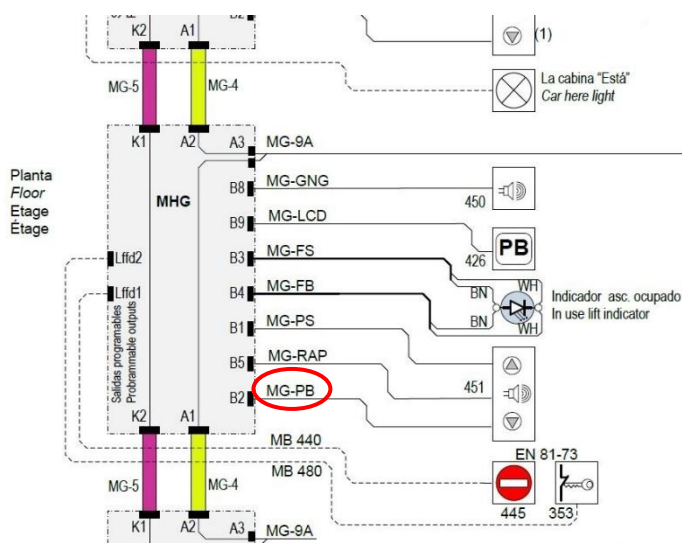

MGPB – MANGUERA PULSADOR BAJADA 3M

MGPB – DOWN BUTTON HOSE 3M

MGPB – BOUTON DE DESCENTE 3M

CODIGO

528200

DATOS TECNICOS

TECHNICAL DATA

DONNÉES TECHNIQUES

- **FABRICANTE/MANUFACTURER/FABRICANT:** Carlos Silva
- **PRODUCTO/PRODUCT/PRODUIT:** MG-PB

CODE	L (m)	CARLOS SILVA CODE
528199	1.5	CC6770215
528200	3	CC6770230
528201	4.5	CC6770245
528202	6	CC6770260
528203	10	CC67702A0