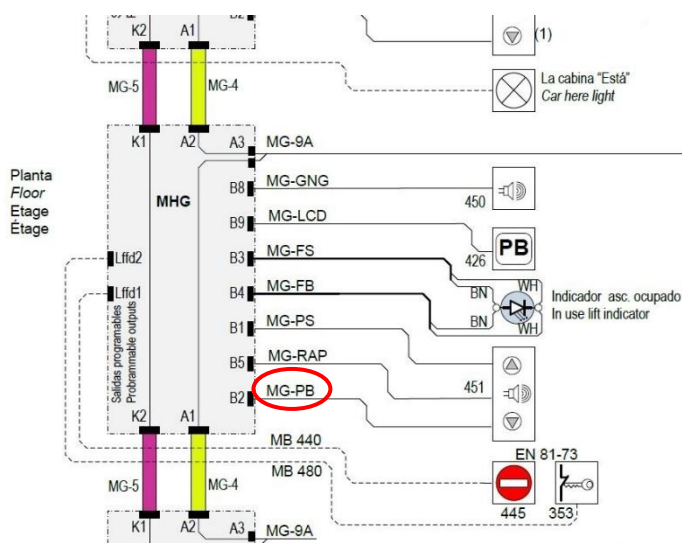

MGPB – MANGUERA PULSADOR BAJADA 4.5M

MGPB – DOWN BUTTON HOSE 4.5M

MGPB – BOUTON DE DESCENTE 4.5M

CODIGO

528201

DATOS TECNICOS

TECHNICAL DATA

DONNÉES TECHNIQUES

- **FABRICANTE/MANUFACTURER/FABRICANT:** Carlos Silva
- **PRODUCTO/PRODUCT/PRODUIT:** MG-PB

CODE	L (m)	CARLOS SILVA CODE
528199	1.5	CC6770215
528200	3	CC6770230
528201	4.5	CC6770245
528202	6	CC6770260
528203	10	CC67702A0