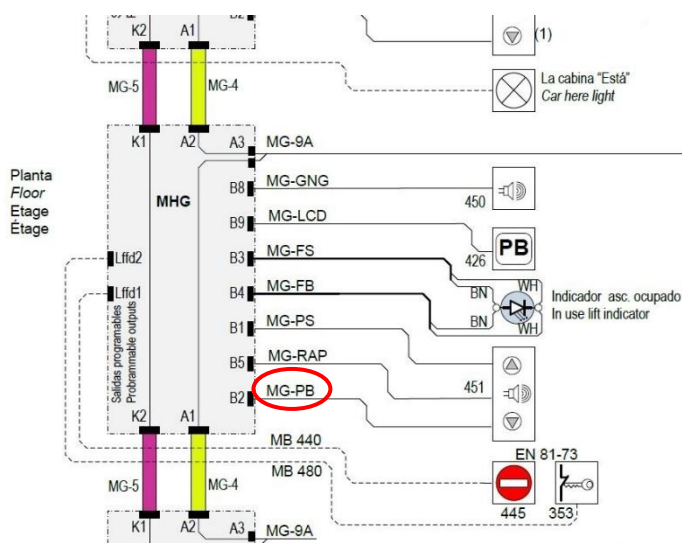

MGPB – MANGUERA PULSADOR BAJADA 6M

MGPB – DOWN BUTTON HOSE 6M

MGPB – BOUTON DE DESCENTE 6M

CODIGO

528202

DATOS TECNICOS

TECHNICAL DATA

DONNÉES TECHNIQUES

- **FABRICANTE/MANUFACTURER/FABRICANT:** Carlos Silva
- **PRODUCTO/PRODUCT/PRODUIT:** MG-PB

CODE	L (m)	CARLOS SILVA CODE
528199	1.5	CC6770215
528200	3	CC6770230
528201	4.5	CC6770245
528202	6	CC6770260
528203	10	CC67702A0