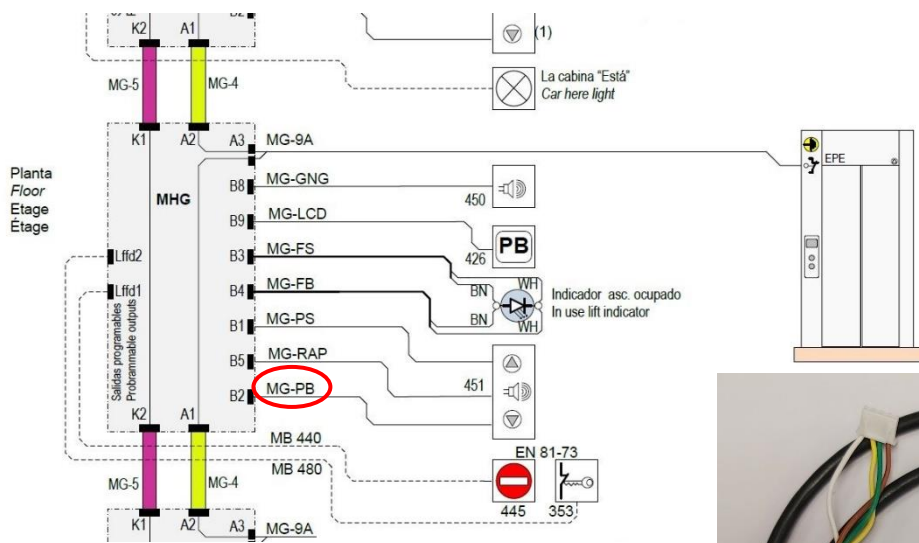

MGPB – MANGUERA PULSADOR BAJADA 10M

MGPB – DOWN BUTTON HOSE 10M

MGPB – BOUTON DE DESCENTE 10M

CODIGO

528203

DATOS TECNICOS

TECHNICAL DATA

DONNÉES TECHNIQUES

- **FABRICANTE/MANUFACTURER/FABRICANT:** Carlos Silva
- **PRODUCTO/PRODUCT/PRODUIT:** MG-PB

CODE	L (m)	CARLOS SILVA CODE
528199	1.5	CC6770215
528200	3	CC6770230
528201	4.5	CC6770245
528202	6	CC6770260
528203	10	CC67702A0