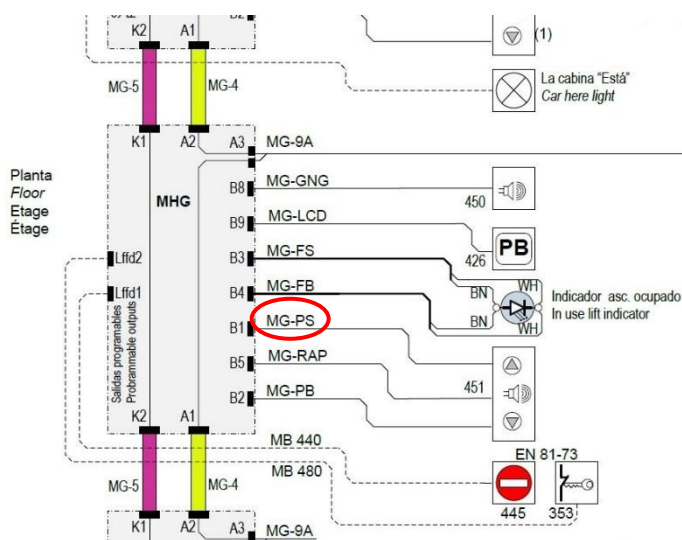

## MGPS – MANGUERA PULSADOR SUBIDA 3M

MGPS – UP BUTTON HOSE 3M

MGPS – BOUTON DE MONTEE 3M

**CODIGO**

528205

### DATOS TECNICOS

### DONNÉES TECHNIQUES

- **FABRICANTE/MANUFACTURER/FABRICANT:** Carlos Silva
- **PRODUCTO/PRODUCT/PRODUIT:** MG-PS

CODE	L (m)	CARLOS SILVA CODE
528204	1.5	CC6770115
528205	3	CC6770130
528206	4.5	CC6770145
528207	6	CC6770160
528208	10	CC67701A0