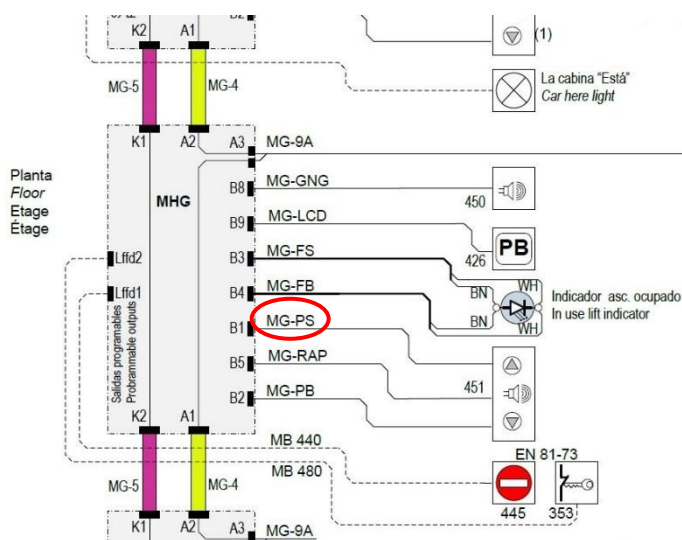

MGPS – MANGUERA PULSADOR SUBIDA 6M

MGPS – UP BUTTON HOSE 6M

MGPS – BOUTON DE MONTEE 6M

CODIGO

528207

DATOS TECNICOS

TECHNICAL DATA

DONNÉES TECHNIQUES

- **FABRICANTE/MANUFACTURER/FABRICANT:** Carlos Silva
- **PRODUCTO/PRODUCT/PRODUIT:** MG-PS

CODE	L (m)	CARLOS SILVA CODE
528204	1.5	CC6770115
528205	3	CC6770130
528206	4.5	CC6770145
528207	6	CC6770160
528208	10	CC67701A0