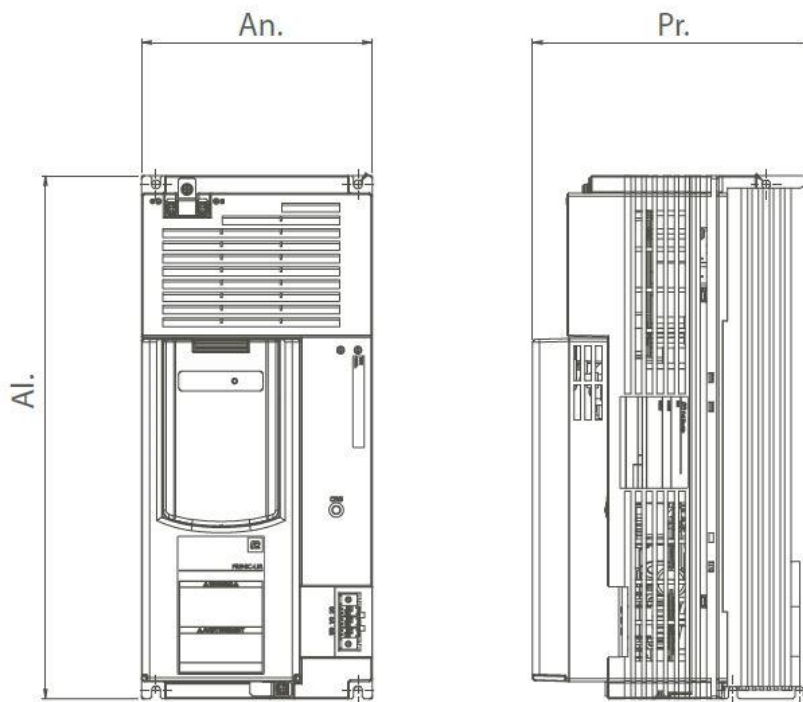

VARIADOR FUJI FRENIC-Lift 15kW

FUJI FRENIC-Lift INVERTER 15kW

VARIATEUR FUJI FRENIC-Lift 15kW

CODIGO

528304

FRN0025LM2A...FRN0032LM2A

DATOS TECNICOS

TECHNICAL DATA

DONNÉES TECHNIQUES

CODE	TYPE	V (V)	I (A)	P (kW)	An. (mm)	Al. (mm)	Pr. (mm)
528300	FRN0010LM2A-4E	400 V CA III	10	4.0	140	260	195
528301	FRN0015LM2A-4E		15	5.5			
528302	FRN0019LM2A-4E		18.5	7.5			
528303	FRN0025LM2A-4E		24.5	11	160	360	195
528304	FRN0032LM2A-4E		32	15			
528305	FRN0039LM2A-4E		39	18.5	250	400	195
528306	FRN0045LM2A-4E		45	22			