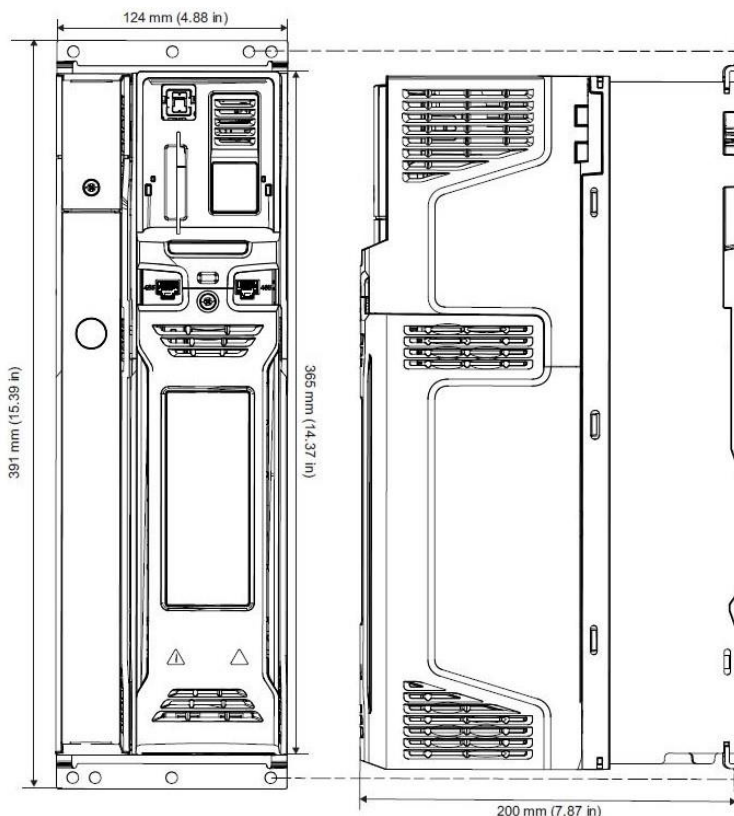

VARIADOR CONTROL TECHNICS E300 5.5kW

CONTROL TECHNICS E300 INVERTER 5.5kW

VARIATEUR CONTROL TECHNICS E300 5.5kW

CODIGO

528308

DATOS TECNICOS

TECHNICAL DATA

DONNÉES TECHNIQUES

CODE	TYPE	V (V)	I (A)	P (kW)
528307	E300-034-00100	400 V CA III	10	4.0
528308	E300-044-00150		15	5.5
528309	E300-044-00172		17.2	7.5
528310	E300-054-00270		27	11
528311	E300-054-00300		30	15
528312	E300-064-00350		35	15
528313	E300-064-00420		42	18.5
528314	E300-064-00470		47	22