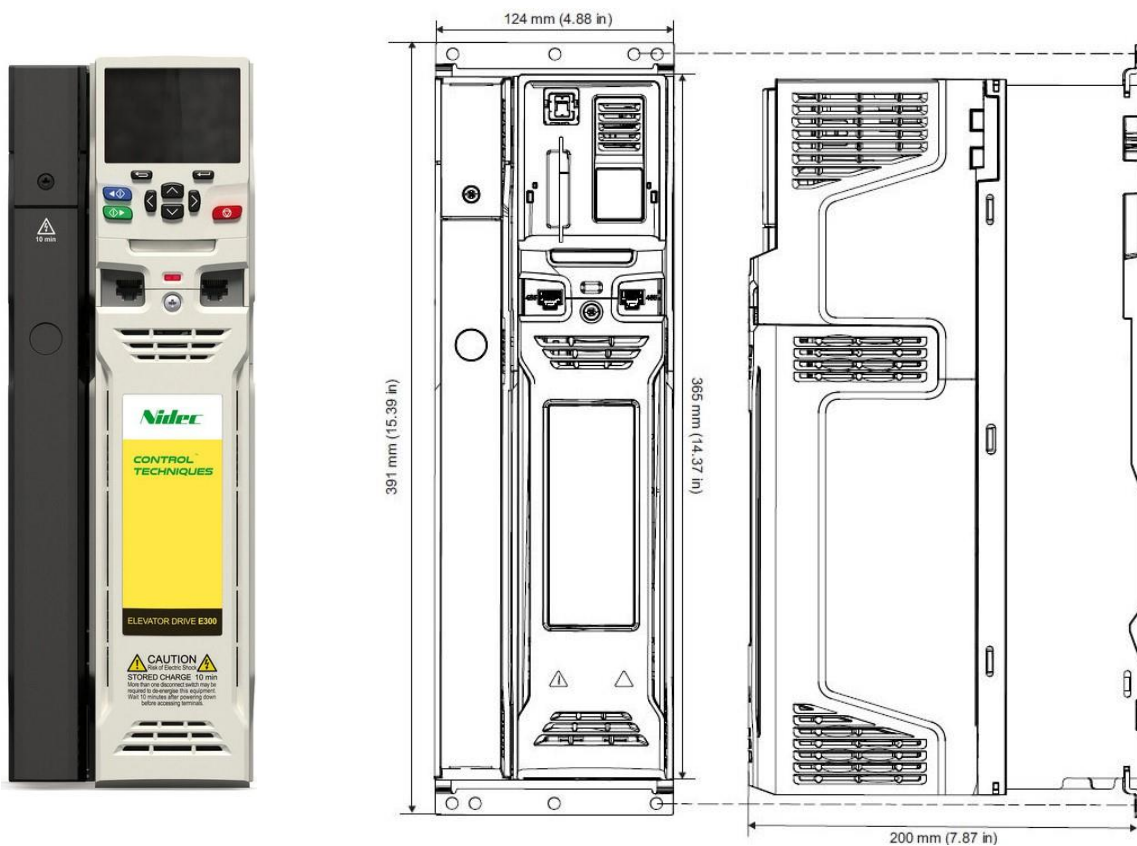

VARIADOR CONTROL TECHNICS E300 7.5kW

CONTROL TECHNICS E300 INVERTER 7.5kW

VARIATEUR CONTROL TECHNICS E300 7.5kW

CODIGO

528309

DATOS TECNICOS

TECHNICAL DATA

DONNÉES TECHNIQUES

CODE	TYPE	V (V)	I (A)	P (kW)
528307	E300-034-00100	400 V CA III	10	4.0
528308	E300-044-00150		15	5.5
528309	E300-044-00172		17.2	7.5
528310	E300-054-00270		27	11
528311	E300-054-00300		30	15
528312	E300-064-00350		35	15
528313	E300-064-00420		42	18.5
528314	E300-064-00470		47	22