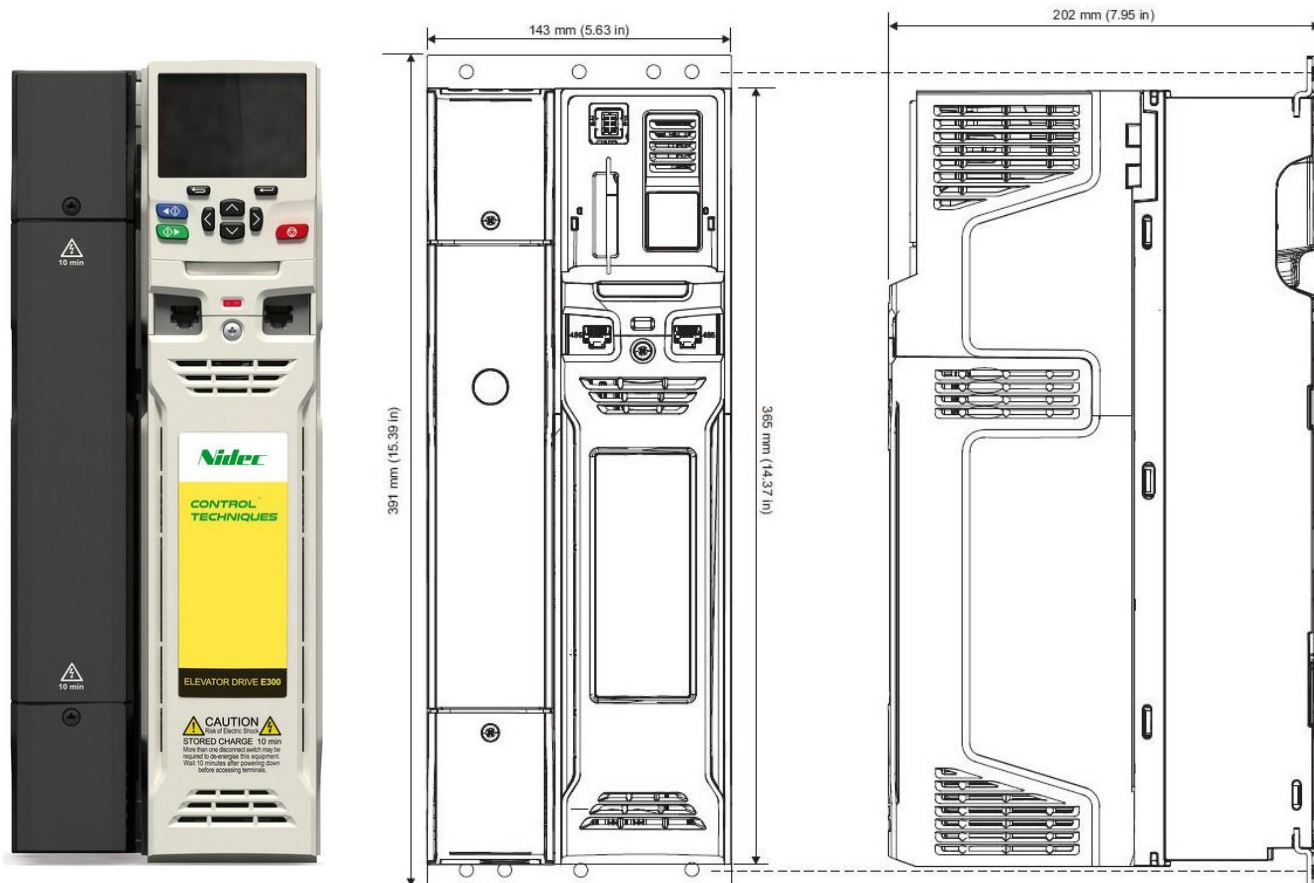

**VARIADOR CONTROL TECHNICS E300 11kW**

**CONTROL TECHNICS E300 INVERTER 11kW**

**VARIATEUR CONTROL TECHNICS E300 11kW**

**CODIGO**

**528310**

**DATOS TECNICOS**

**TECHNICAL DATA**

**DONNÉES TECHNIQUES**

CODE	TYPE	V (V)	I (A)	P (kW)
528307	E300-034-00100	400 V CA III	10	4.0
528308	E300-044-00150		15	5.5
528309	E300-044-00172		17.2	7.5
<b>528310</b>	<b>E300-054-00270</b>		<b>27</b>	<b>11</b>
528311	E300-054-00300		30	15
528312	E300-064-00350		35	15
528313	E300-064-00420		42	18.5
528314	E300-064-00470		47	22