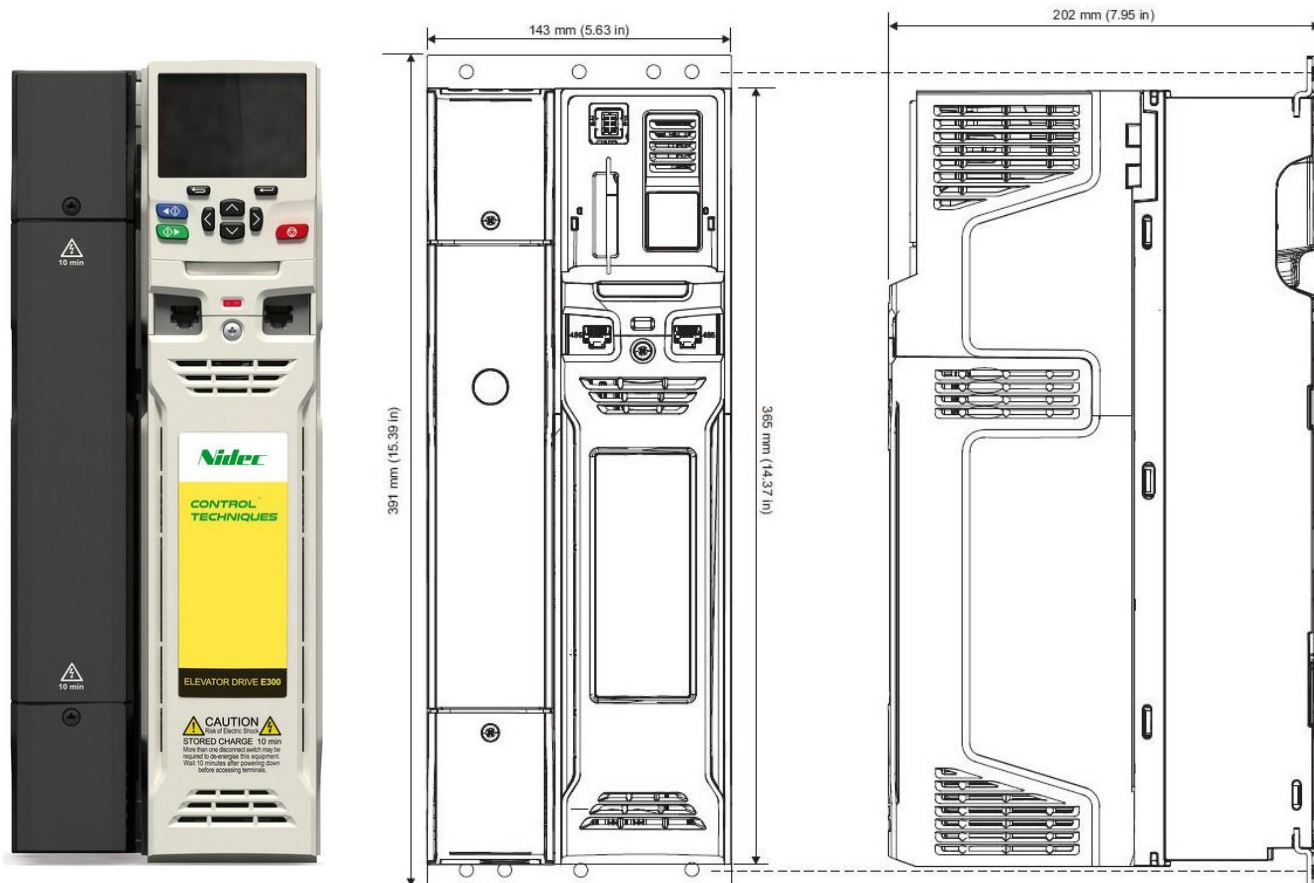

VARIADOR CONTROL TECHNICS E300 15kW

CONTROL TECHNICS E300 INVERTER 15kW

VARIATEUR CONTROL TECHNICS E300 15kW

CODIGO

528311

DATOS TECNICOS

TECHNICAL DATA

DONNÉES TECHNIQUES

CODE	TYPE	V (V)	I (A)	P (kW)
528307	E300-034-00100	400 V CA III	10	4.0
528308	E300-044-00150		15	5.5
528309	E300-044-00172		17.2	7.5
528310	E300-054-00270		27	11
528311	E300-054-00300		30	15
528312	E300-064-00350		35	15
528313	E300-064-00420		42	18.5
528314	E300-064-00470		47	22