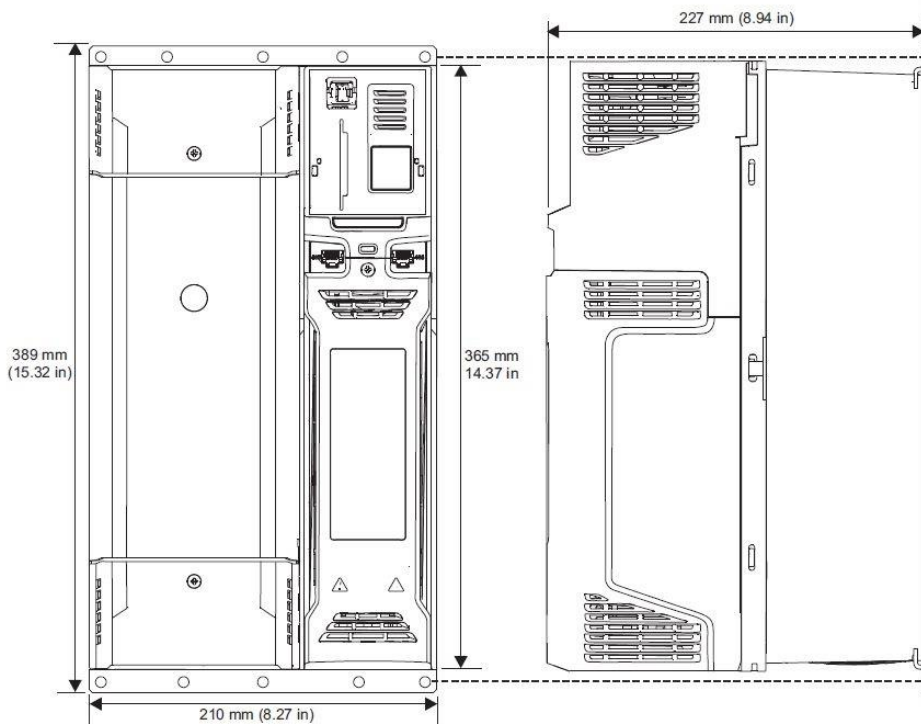

VARIADOR CONTROL TECHNICS E300 15kW

CONTROL TECHNICS E300 INVERTER 15kW

VARIATEUR CONTROL TECHNICS E300 15kW

CODIGO

528312

DATOS TECNICOS

TECHNICAL DATA

DONNÉES TECHNIQUES

| CODE | TYPE | V (V) | I (A) | P (kW) |
|---------------|-----------------------|--------------|-----------|-----------|
| 528307 | E300-034-00100 | 400 V CA III | 10 | 4.0 |
| 528308 | E300-044-00150 | | 15 | 5.5 |
| 528309 | E300-044-00172 | | 17.2 | 7.5 |
| 528310 | E300-054-00270 | | 27 | 11 |
| 528311 | E300-054-00300 | | 30 | 15 |
| 528312 | E300-064-00350 | | 35 | 15 |
| 528313 | E300-064-00420 | | 42 | 18.5 |
| 582314 | E300-064-00470 | | 47 | 22 |