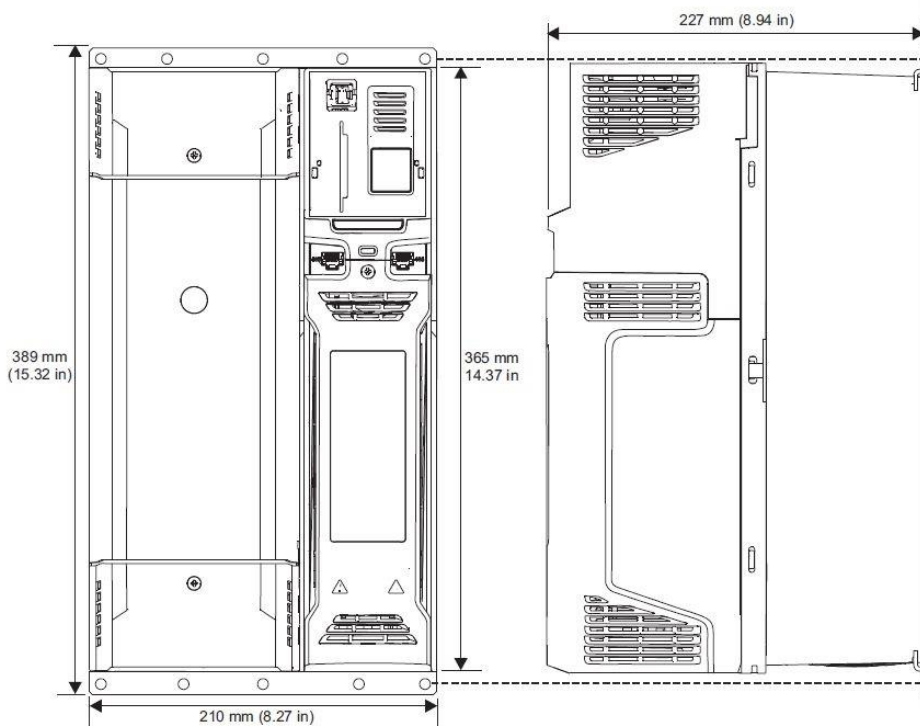

VARIADOR CONTROL TECHNICS E300 22kW

CONTROL TECHNICS E300 INVERTER 22kW

VARIATEUR CONTROL TECHNICS E300 22kW

CODIGO

528314

DATOS TECNICOS

TECHNICAL DATA

DONNÉES TECHNIQUES

CODE	TYPE	V (V)	I (A)	P (kW)
528307	E300-034-00100	400 V CA III	10	4.0
528308	E300-044-00150		15	5.5
528309	E300-044-00172		17.2	7.5
528310	E300-054-00270		27	11
528311	E300-054-00300		30	15
528312	E300-064-00350		35	15
528313	E300-064-00420		42	18.5
528314	E300-064-00470		47	22