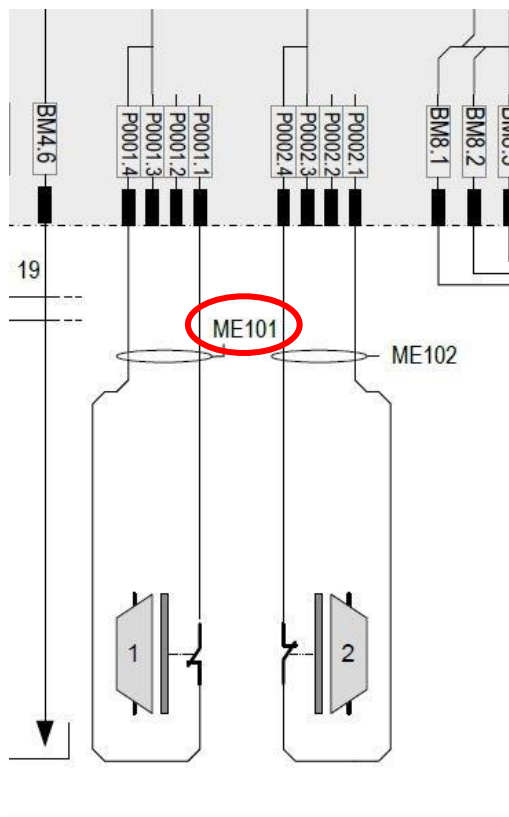

**ME101 – MG MONITORIZACION FRENO 1 - 12M**

**ME101 – MG BRAKE 1 MONITORING - 12M**

**ME101 – MG MONITORAGE FREIN 1 - 12M**

**CODIGO**

**528350**

Frenos  
Brakes  
Bremsen  
Freins

**DATOS TECNICOS**

**TECHNICAL DATA**

**DONNÉES TECHNIQUES**

- **FABRICANTE/MANUFACTURER/FABRICANT:** Carlos Silva
- **PRODUCTO/PRODUCT/PRODUIT:** ME101

| CODE   | L (m) | CARLOS SILVA CODE |
|--------|-------|-------------------|
| 528348 | 5     | CCME101B050       |
| 528349 | 7     | CCME101B070       |
| 528350 | 12    | CCME101B120       |