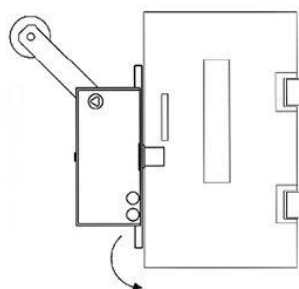

CERRADURA SEGURIDAD TIPO 103 REDUCIDO LATERAL CONT.AUX.

SAFETY DOOR LOCK TYPE 103 SMALL SIZED LATERAL AUX.CONT.

SERRURE DE SURETE DE TYPE 103 REDUIT LATERAL CONT.AUX.

CODIGO

528560

CERRADURA LATERAL (Vista de rellano)

LATERAL LOCK (View from landing)

SERRURE LATERAL (Vue de pallier)

DATOS TECNICOS

TECHNICAL DATA

DONNÉES TECHNIQUES

- **FABRICANTE/MANUFACTURER/FABRICANT:** Gervall
- **TIPO PUERTA/DOOR TYPE/PORTE TYPE:** Semiautomática/Semiautomatic/Semi-automatique