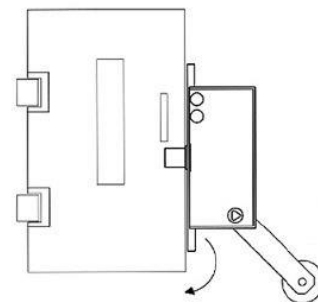

CERRADURA SEGURIDAD TIPO 103 REDUCIDO LATERAL CONT.AUX.

SAFETY DOOR LOCK TYPE 103 SMALL SIZED LATERAL AUX.CONT.

SERRURE DE SURETE DE TYPE 103 REDUIT LATERAL CONT.AUX.

CODIGO

528560

CERRADURA LATERAL (Vista de rellano)

LATERAL LOCK (View from landing)

SERRURE LATERAL (Vue de pallier)

DATOS TECNICOS

TECHNICAL DATA

DONNÉES TECHNIQUES

- **FABRICANTE/MANUFACTURER/FABRICANT:** Gervall
- **TIPO PUERTA/DOOR TYPE/PORTE TYPE:** Semiautomática/Semiautomatic/Semi-automatique