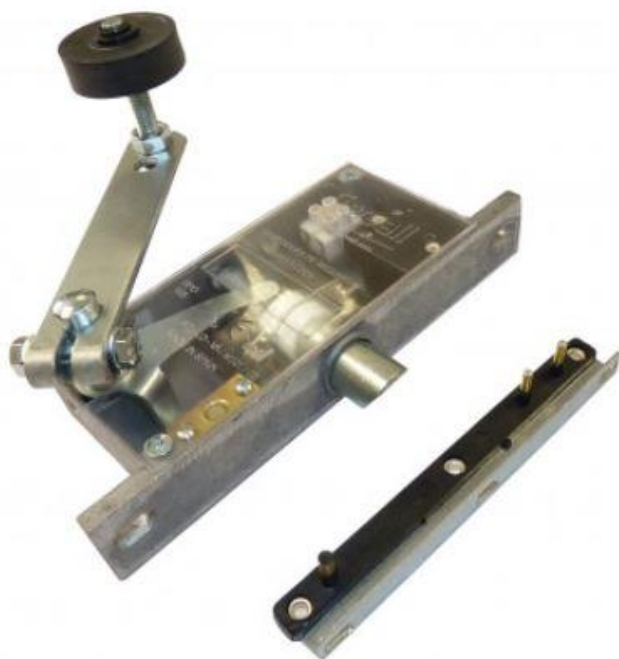

CERRADURA SEGURIDAD TIPO 103 REDUCIDO LATERAL CONT.AUX.

SAFETY DOOR LOCK TYPE 103 SMALL SIZED LATERAL AUX.CONT.

SERRURE DE SURETE DE TYPE 103 REDUIT LATERAL CONT.AUX.

CODIGO

528560

CERRADURA LATERAL (Vista de rellano)

LATERAL LOCK (View from landing)

SERRURE LATERAL (Vue de pallier)

DATOS TECNICOS

TECHNICAL DATA

DONNÉES TECHNIQUES

- **FABRICANTE/MANUFACTURER/FABRICANT:** Gervall
- **TIPO PUERTA/DOOR TYPE/PORTE TYPE:** Semiautomática/Semiautomatic/Semi-automatique