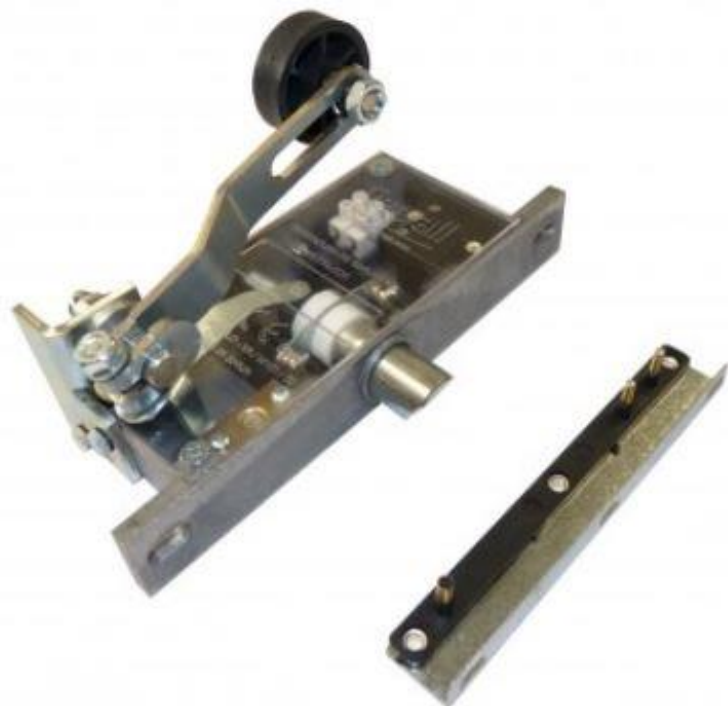

**CERRADURA SEGURIDAD TIPO 103 RED. FRONTAL Ø44 CONT.AUX.**  
**SAFETY DOOR LOCK TYPE 103 SMALL SIZED FRONT. Ø44 AUX.CONT.**  
**SERRURE DE SURETE DE TYPE 103 REDUIT FRONT. Ø44 CONT.AUX.**

**CODIGO**

**528561**

CERRADURA FRONTAL (Vista de rellano)  
FRONTAL LOCK (View from landing)  
SERRURE FRONTALE (Vue de pallier)

**DATOS TECNICOS**

**TECHNICAL DATA**

**DONNÉES TECHNIQUES**

- **FABRICANTE/MANUFACTURER/FABRICANT:** Gervall
- **TIPO PUERTA/DOOR TYPE/PORTE TYPE:** Semiautomática/Semiautomatic/Semi-automatique