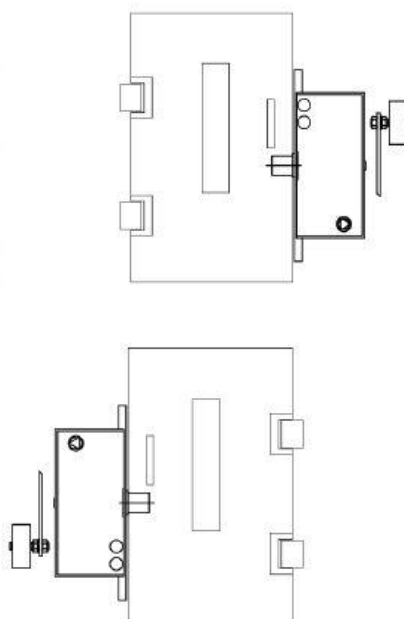

**CERRADURA SEGURIDAD TIPO 103 RED. FRONTAL Ø44 CONT.AUX.**  
**SAFETY DOOR LOCK TYPE 103 SMALL SIZED FRONT. Ø44 AUX.CONT.**  
**SERRURE DE SURETE DE TYPE 103 REDUIT FRONT. Ø44 CONT.AUX.**

**CODIGO**

**528561**

CERRADURA FRONTAL (Vista de rellano)  
FRONTAL LOCK (View from landing)  
SERRURE FRONTALE (Vue de pallier)

**DATOS TECNICOS**

**TECHNICAL DATA**

**DONNÉES TECHNIQUES**

- **FABRICANTE/MANUFACTURER/FABRICANT:** Gervall
- **TIPO PUERTA/DOOR TYPE/PORTE TYPE:** Semiautomática/Semiautomatic/Semi-automatique