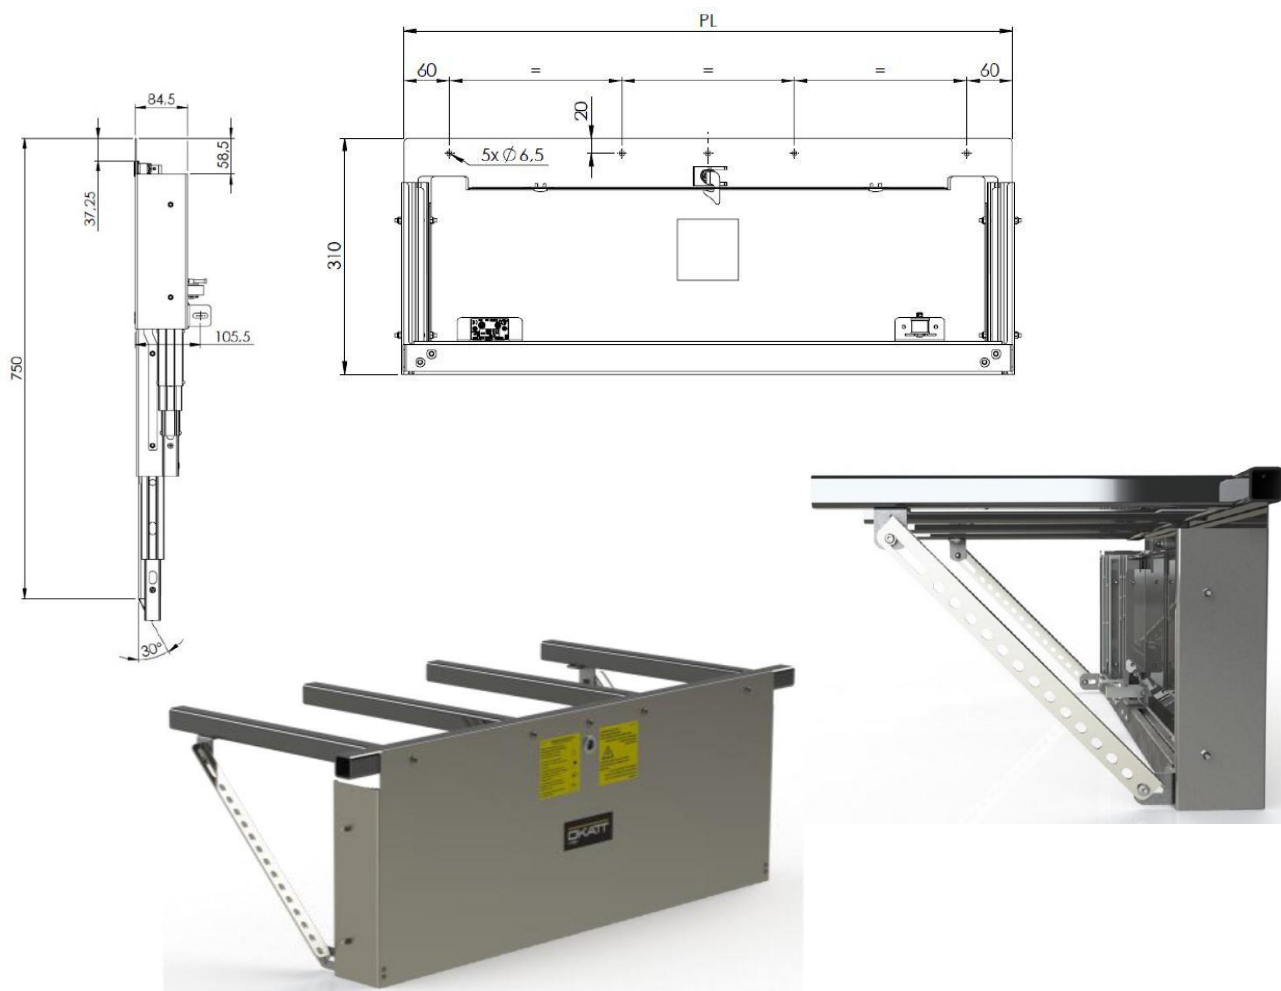

**GUARDAPIES TELESCOPICO 3 ETAPAS T310 PL600****TELESCOPIC 3 STEPS TOE GUARD T310 PL600****GARDE-PIEDS TELESCOPIQUE A 3 NIVEAUX T310 PL600****CODIGO****528758****DATOS TECNICOS****TECHNICAL DATA****DONNÉES TECHNIQUES**

- **FABRICANTE/MANUFACTURER/FABRICANT:** OKATT
- **PRODUCTO/PRODUCT/PRODUIT:** TELESCOPIC TOE GUARD 3 STEPS
- **NORMATIVA/STANDARD/NORMATIVE:** EN81-21, EN81-20

PL (mm)	CODE
500	528756
550	528757
600	528758
650	528759
700	528760
750	528761

PL (mm)	CODE
800	528762
850	528763
900	528764
950	528765
1000	528766