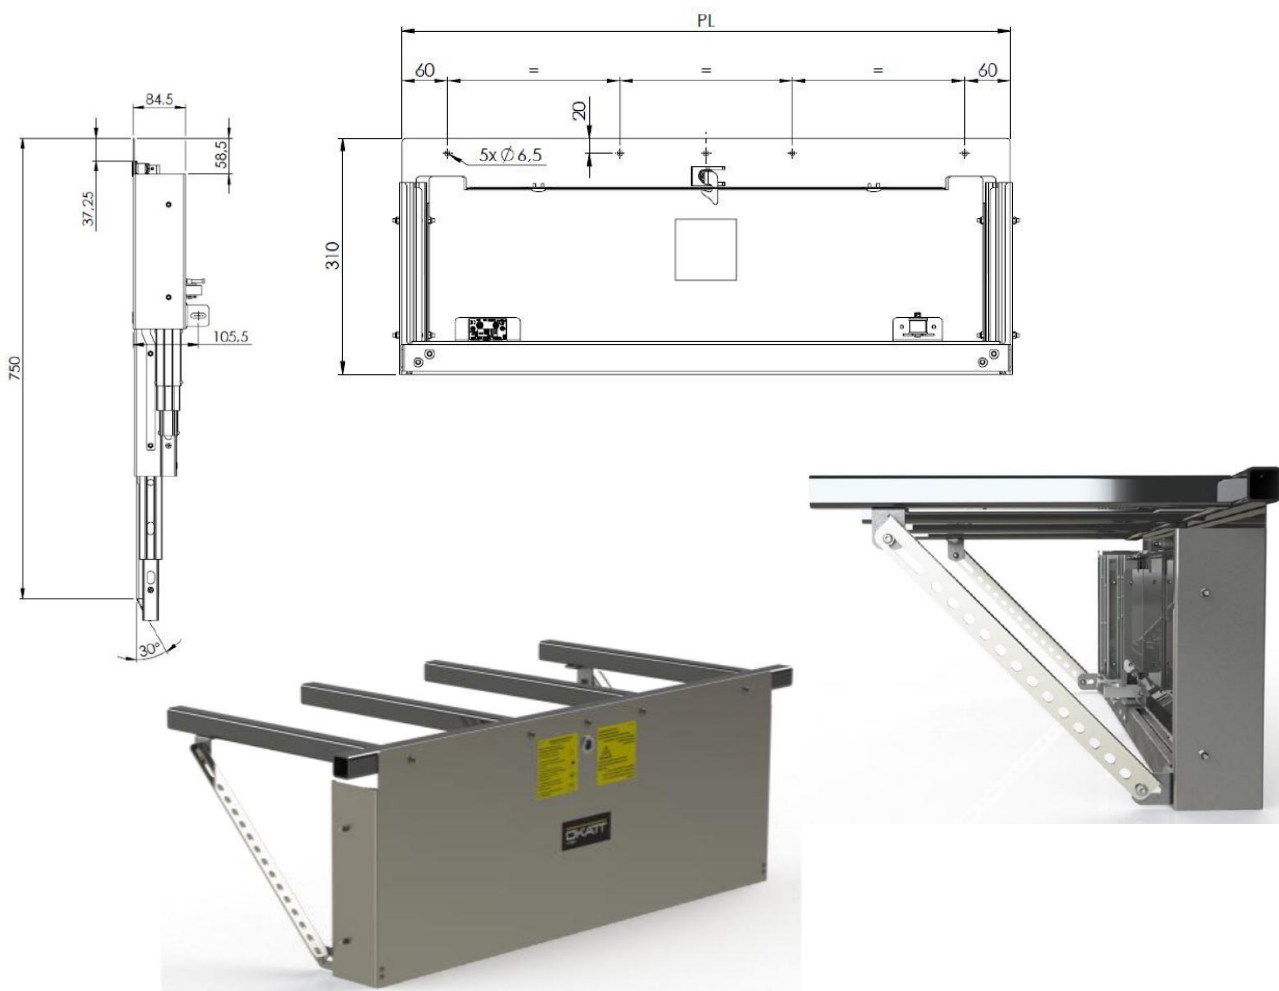

**GUARDAPIES TELESCOPICO 3 ETAPAS T310 PL650****TELESCOPIC 3 STEPS TOE GUARD T310 PL650****GARDE-PIEDS TELESCOPIQUE A 3 NIVEAUX T310 PL650****CODIGO****528759****DATOS TECNICOS****TECHNICAL DATA****DONNÉES TECHNIQUES**

- **FABRICANTE/MANUFACTURER/FABRICANT:** OKATT
- **PRODUCTO/PRODUCT/PRODUIT:** TELESCOPIC TOE GUARD 3 STEPS
- **NORMATIVA/STANDARD/NORMATIVE:** EN81-21, EN81-20

PL (mm)	CODE
500	528756
550	582757
600	528758
<b>650</b>	<b>528759</b>
700	528760
750	528761

PL (mm)	CODE
800	528762
850	528763
900	528764
950	528765
1000	528766