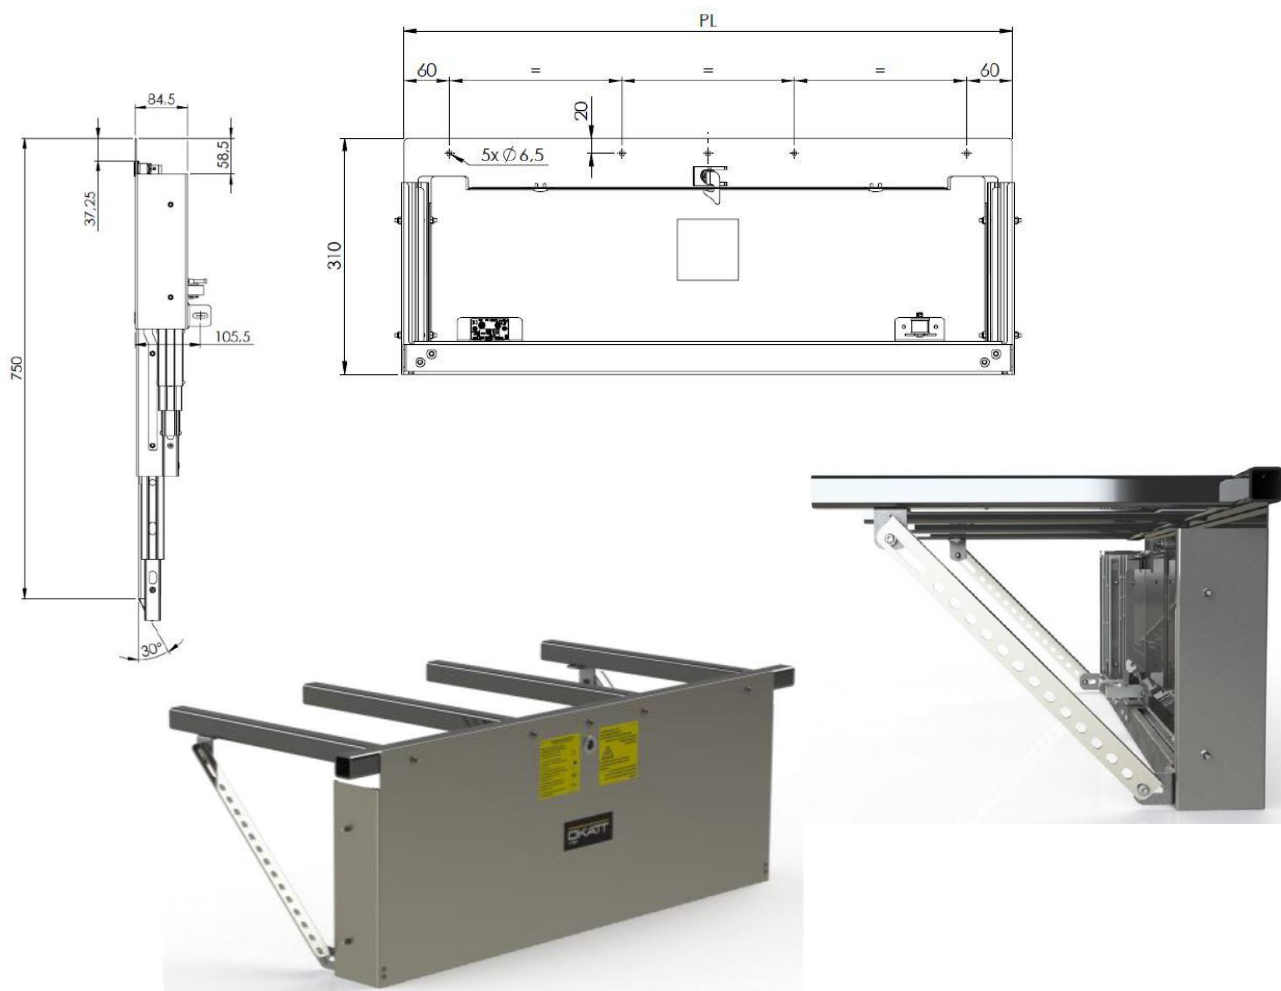

**GUARDAPIES TELESCOPICO 3 ETAPAS T310 PL900**  
**TELESCOPIC 3 STEPS TOE GUARD T310 PL900**  
**GARDE-PIEDS TELESCOPIQUE A 3 NIVEAUX T310 PL900**

**CODIGO**

**528764**

**DATOS TECNICOS**

**TECHNICAL DATA**

**DONNÉES TECHNIQUES**

- **FABRICANTE/MANUFACTURER/FABRICANT:** OKATT
- **PRODUCTO/PRODUCT/PRODUIT:** TELESCOPIC TOE GUARD 3 STEPS
- **NORMATIVA/STANDARD/NORMATIVE:** EN81-21, EN81-20

PL (mm)	CODE
500	528756
550	528757
600	528758
650	528759
700	528760
750	528761

PL (mm)	CODE
800	528762
850	528763
<b>900</b>	<b>528764</b>
950	528765
1000	528766