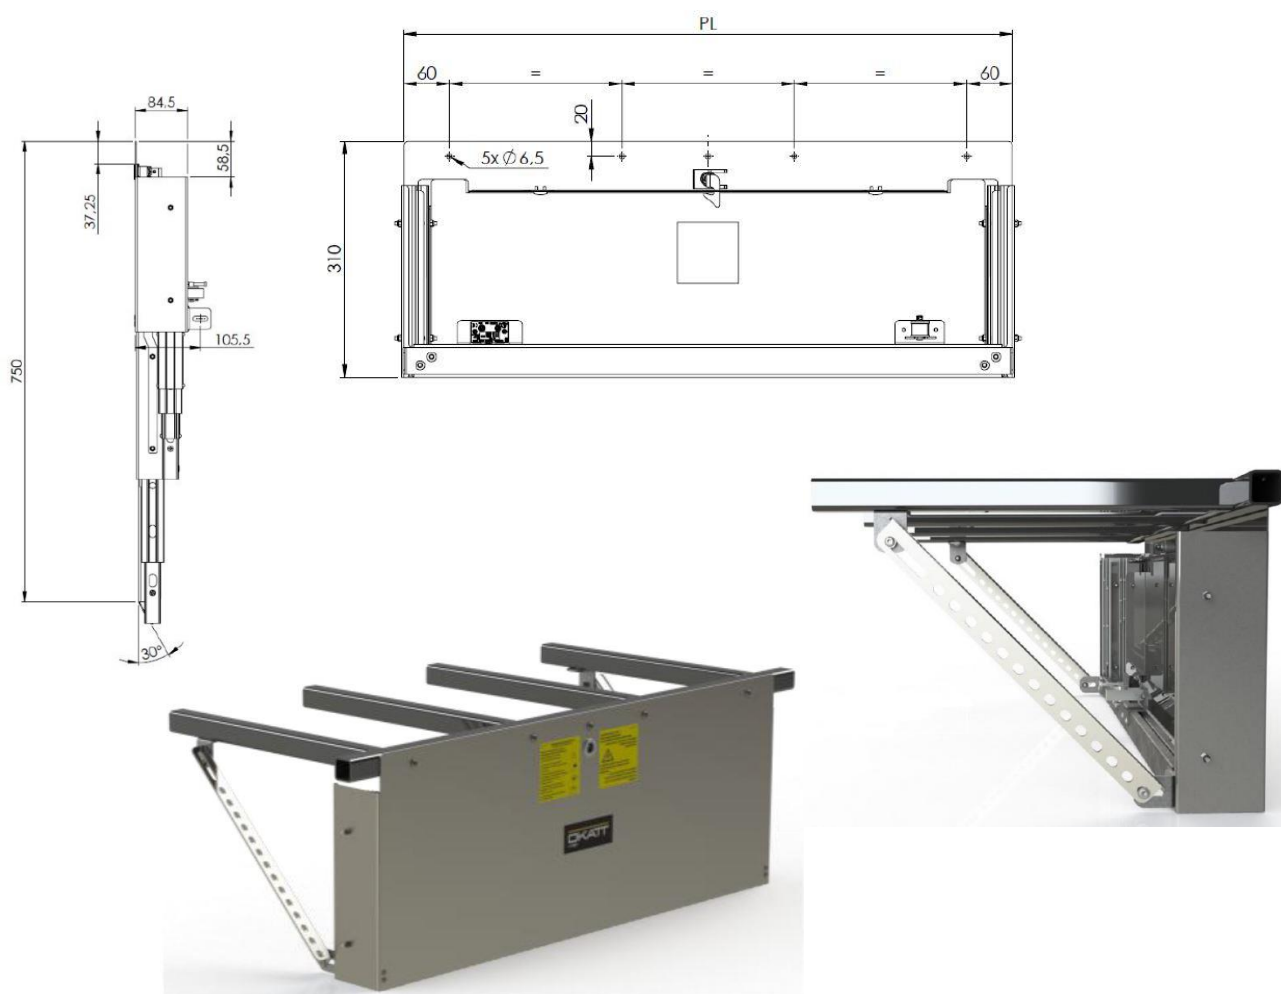

GUARDAPIES TELESCOPICO 3 ETAPAS T310 PL1000
TELESCOPIC 3 STEPS TOE GUARD T310 PL1000
GARDE-PIEDS TELESCOPIQUE A 3 NIVEAUX T310 PL1000

CODIGO

528766

DATOS TECNICOS

TECHNICAL DATA

DONNÉES TECHNIQUES

- **FABRICANTE/MANUFACTURER/FABRICANT:** OKATT
- **PRODUCTO/PRODUCT/PRODUIT:** TELESCOPIC TOE GUARD 3 STEPS
- **NORMATIVA/STANDARD/NORMATIVE:** EN81-21, EN81-20

PL (mm)	CODE
500	528756
550	528757
600	528758
650	528759
700	528760
750	528761

PL (mm)	CODE
800	528762
850	528763
900	528764
950	528765
1000	528766