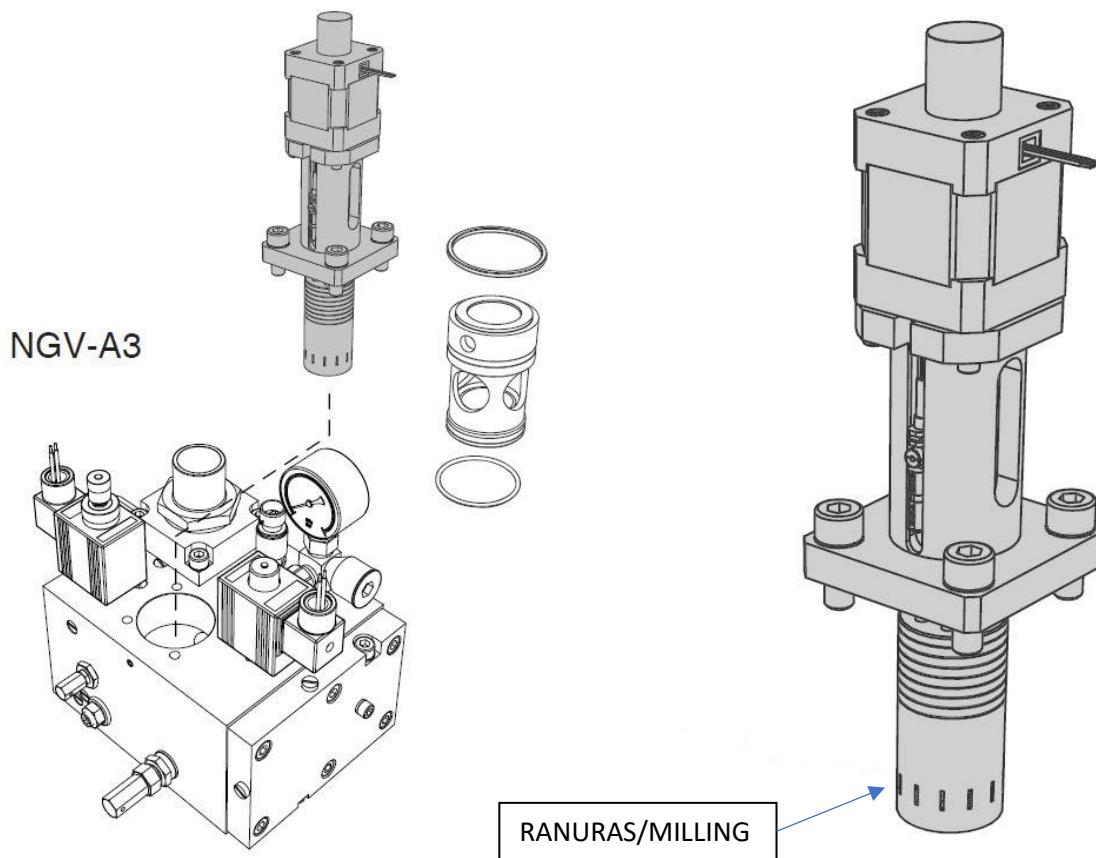

MOTOR PASO A PAS NGV A3 1"1/4 Y OBTURADOR VB 12

STEPPING MOTOR NGV A3 1"1/4 AND SHUTTER VB 12

MOTOR PAS A PAS NGV A3 1"1/4 ET OBTURATEUR VB 12

CODIGO

529008

DATOS TECNICOS

TECHNICAL DATA

DONNÉES TECHNIQUES

- **FABRICANTE/MANUFACTURER/FABRICANT: GMV**

CODE	Q (L/min)	Nº RANURAS/MILLING	CONEXIÓN/ CONNECTION	GMV CODE
529006	-	2	-	R1002218002
529007	100	10	1" 1/4	R8034501210
529008	120	12		R8034501212
529009	150	15		R8034501215
529010	190	18		R8034501218