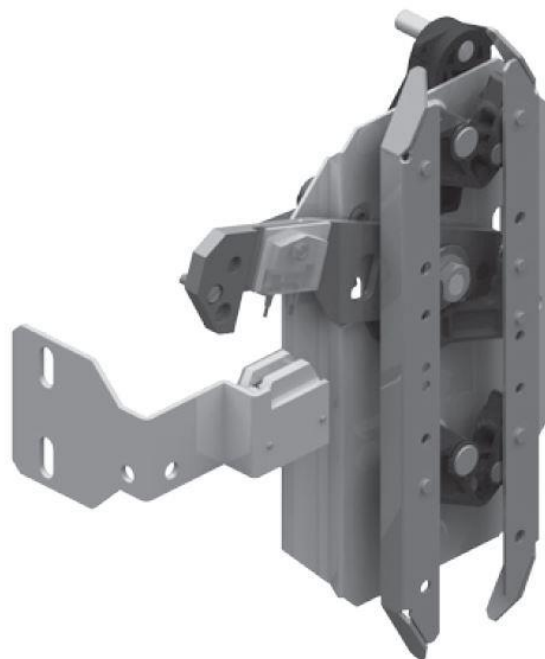

CONJ. PATIN T2 DER. SIMETR. CON ENCLAV. Y CONTACTO
CONTACT AND LOCK CLUTCH ASS. T2 RIGHT OP. SYMMETRIC
SABRE T2 DROIT SYMETRIQUE DEVERROUILLAGE ET CONTACT

CODIGO

529157

DATOS TECNICOS

TECHNICAL DATA

DONNÉES TECHNIQUES

- **FABRICANTE/MANUFACTURER/FABRICANT:** FERMATOR
- **TIPO PUERTA/DOOR TYPE/PORTE TYPE:** 40/10 PM
- **FAMILIA PRODUCTO/FAMILY PRODUCT/FAMILLE PRODUIT:** CDL

CODE	DOOR OPENING	FERMATOR CODE
529157	Right 	CDL-P000.CD000
529158	Left 	CDL-P000.CI000