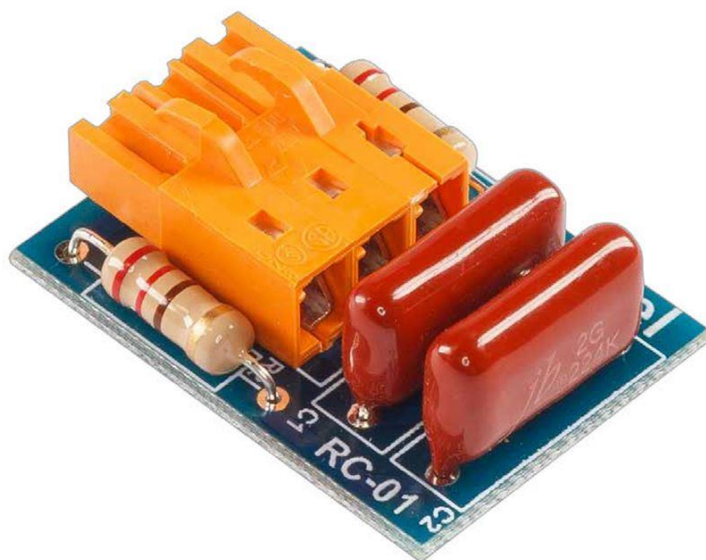

64402 – MODULO ADVANCED OPERADOR MONOFASICO

64402 – SINGLE PHASE OPERATOR ADVANCED BOARD

64402 – CARTE ADVANCED OPERATEUR MONOPHASE

CODIGO

529404

DATOS TECNICOS

TECHNICAL DATA

DONNÉES TECHNIQUES

- **FABRICANTE/MANUFACTURER/FABRICANT:** Edel
- **PRODUCTO/PRODUCT/PRODUIT:** ADVANCED 64402
- **CÓDIGO/CODE/CODE:** C333364402A0