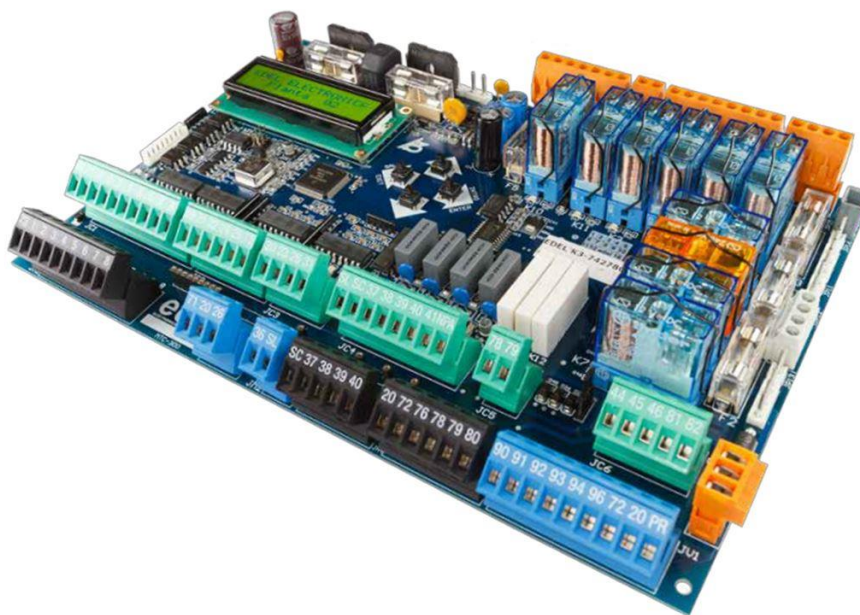

74278 – PLACA BASE K3 74278-C CON RELES

74278 – K3 WITH RELAYS 74278-C MOTHERBOARD

74278 – CARTE MERE K3 74278-C AVEC RELAIS

CODIGO

529425

DATOS TECNICOS

TECHNICAL DATA

DONNÉES TECHNIQUES

- **FABRICANTE/MANUFACTURER/FABRICANT:** Edel
- **PRODUCTO/PRODUCT/PRODUIT:** K3 74278-C
- **CÓDIGO/CODE/COE:** C333374278C1