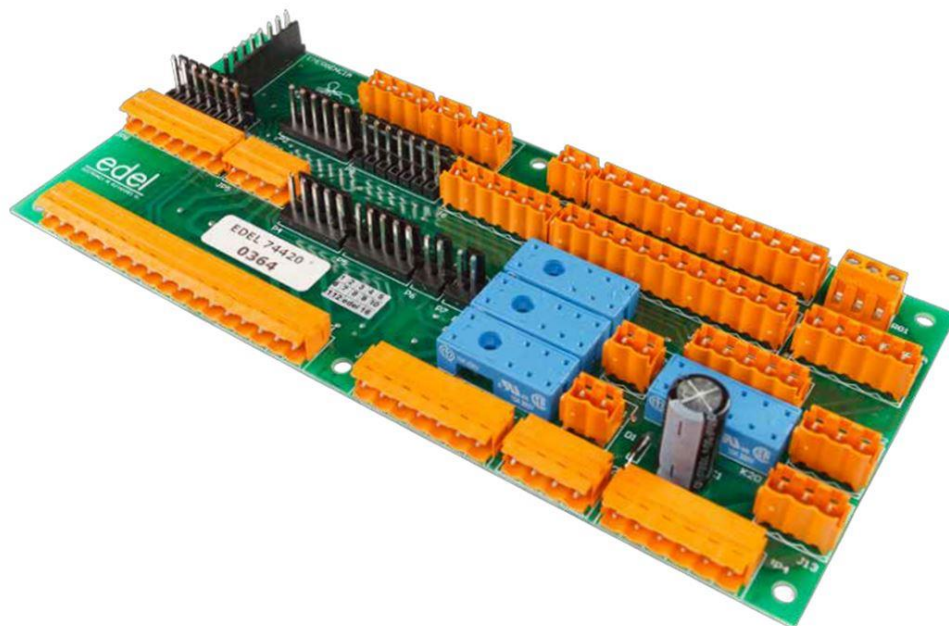

**74420 – PLACA K3 CAJA REVISION**

**74420 – INSPECTION BOX K3 BOARD**

**74420 – CARTE K3 CAISSE DE REVISION**

**CODIGO**

**529429**

**DATOS TECNICOS**

**TECHNICAL DATA**

**DONNÉES TECHNIQUES**

- **FABRICANTE/MANUFACTURER/FABRICANT:** Edel
- **PRODUCTO/PRODUCT/PRODUIT:** K3 74420
- **CÓDIGO/CODE/COE:** 3461001306