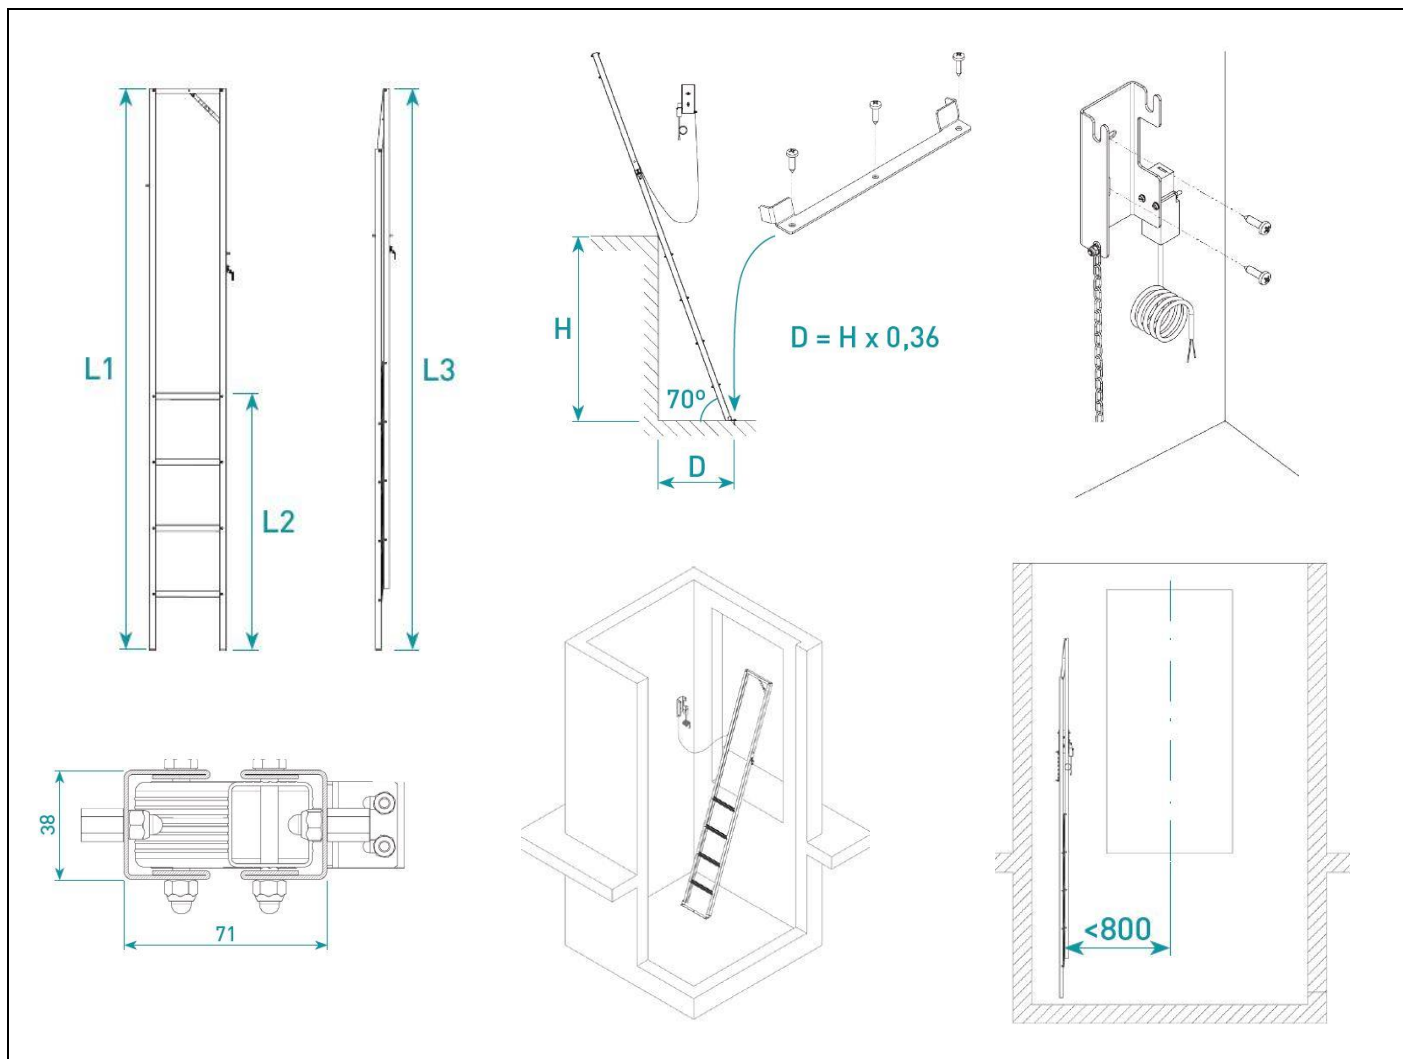

ESCALERA FOSO PLEGABLE TECHNO-LADDER L-2000

FOLDABLE PIT LADDER TECHNO-LADDER L-2000

ÉCHELLE FOSSE Pliable TECHNO-LADDER L-2000

CODIGO

529564

DATOS TECNICOS

TECHNICAL DATA

DONNÉES TECHNIQUES

CODE	L1 (mm)	L2 (mm)	L3 (mm)	N steps	F (mm) (FOSO/PIT/CUVETTE)
529564	2000	595	2308	1 / 2	301 - 800
529565	2550	1165	2858	3 / 4	801 - 1300
529566	3000	1765	3308	6	1301 - 1700

- EN 81-20, EN81-21, EN131-2
- TIPO 3a (Anexo F, EN 81-20)