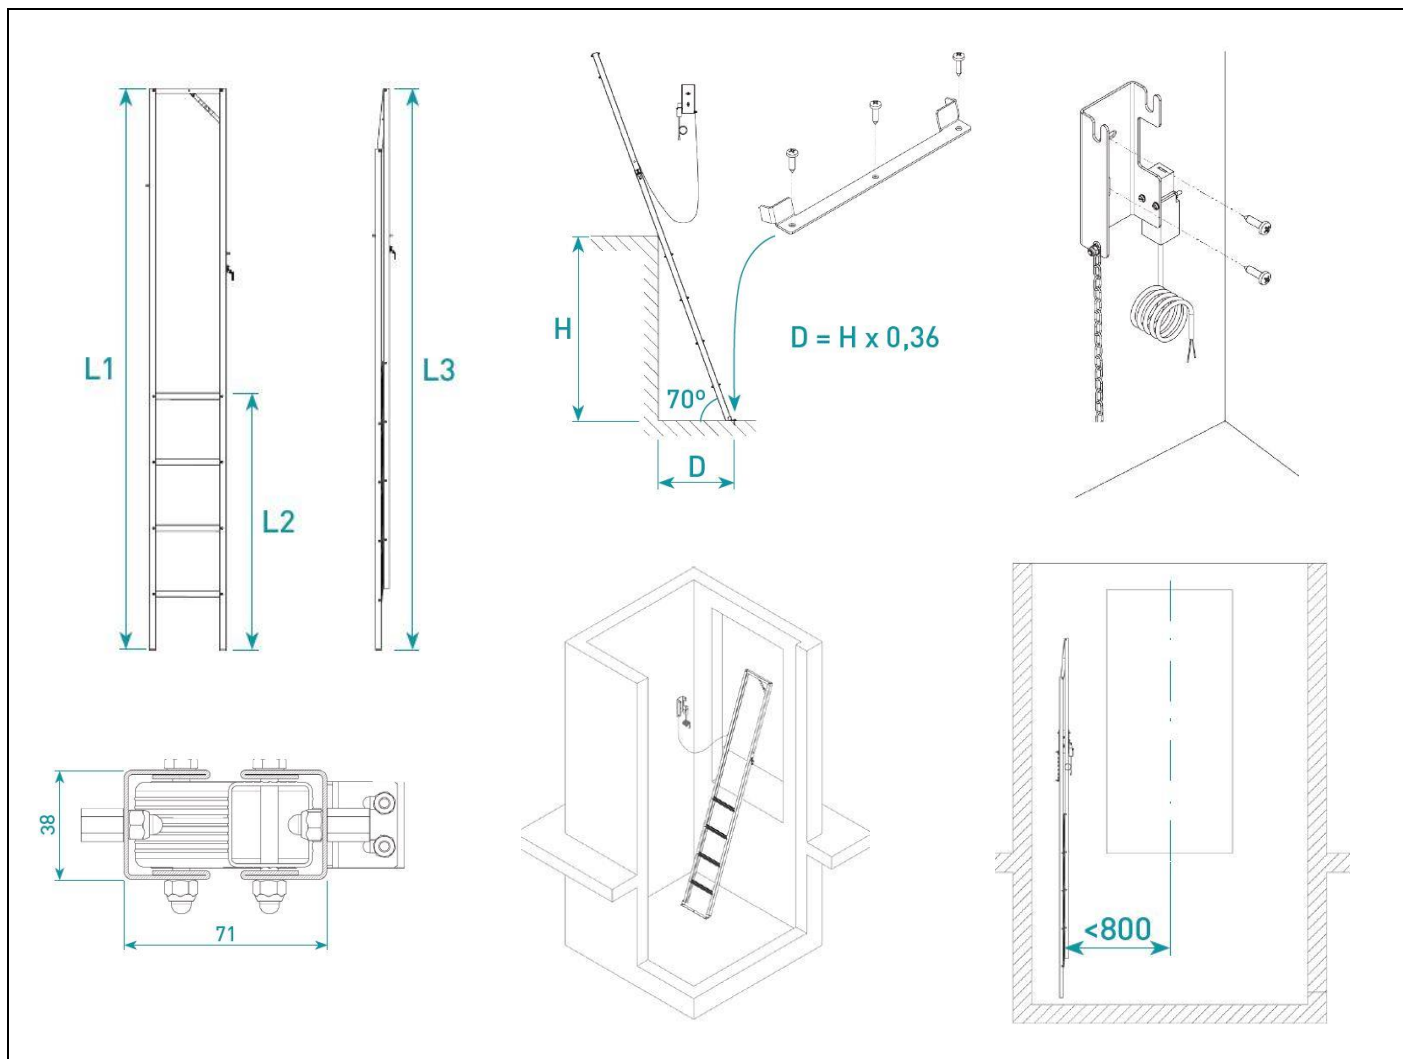

**ESCALERA FOSO PLEGABLE TECHNO-LADDER L-2550**

**FOLDABLE PIT LADDER TECHNO-LADDER L-2550**

**ÉCHELLE FOSSE Pliable TECHNO-LADDER L-2550**

**CODIGO**

**529565**

**DATOS TECNICOS**

**TECHNICAL DATA**

**DONNÉES TECHNIQUES**

CODE	L1 (mm)	L2 (mm)	L3 (mm)	N steps	F (mm) (FOSO/PIT/CUVETTE)
529564	2000	595	2308	1 / 2	301 - 800
529565	2550	1165	2858	3 / 4	801 - 1300
529566	3000	1765	3308	6	1301 - 1700

- EN 81-20, EN81-21, EN131-2
- TIPO 3a (Anexo F, EN 81-20)