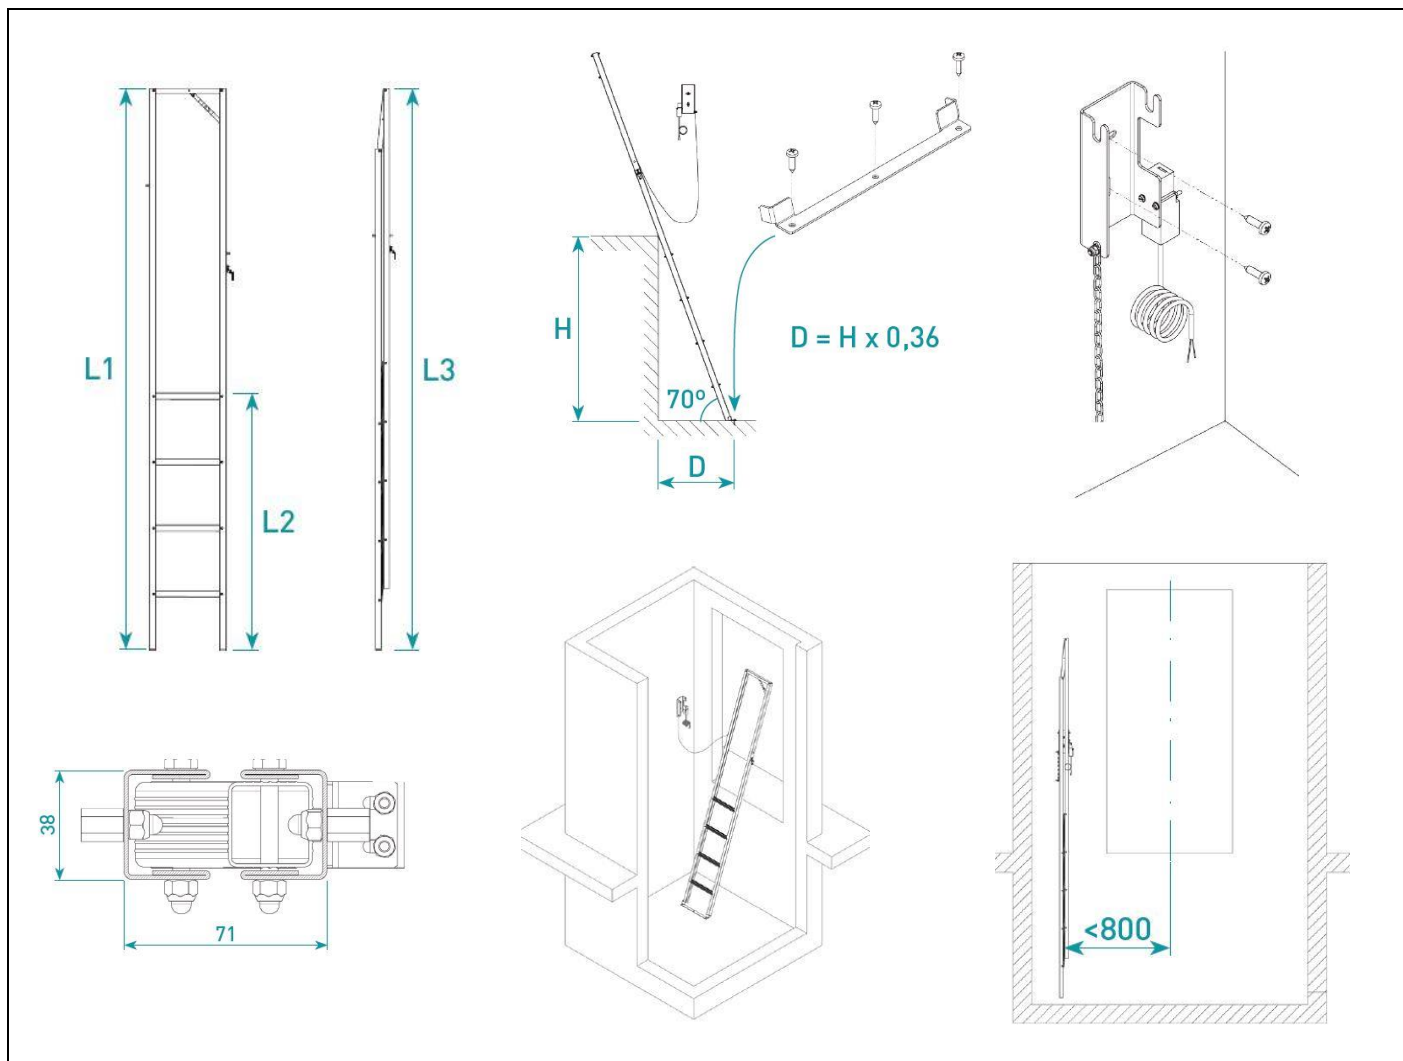

ESCALERA FOSO PLEGABLE TECHNO-LADDER L-3000

FOLDABLE PIT LADDER TECHNO-LADDER L-3000

ÉCHELLE FOSSE Pliable TECHNO-LADDER L-3000

CODIGO

529566

DATOS TECNICOS

TECHNICAL DATA

DONNÉES TECHNIQUES

CODE	L1 (mm)	L2 (mm)	L3 (mm)	N steps	F (mm) (FOSO/PIT/CUVETTE)
529564	2000	595	2308	1 / 2	301 - 800
529565	2550	1165	2858	3 / 4	801 - 1300
529566	3000	1765	3308	6	1301 - 1700

- EN 81-20, EN81-21, EN131-2
- TIPO 3a (Anexo F, EN 81-20)